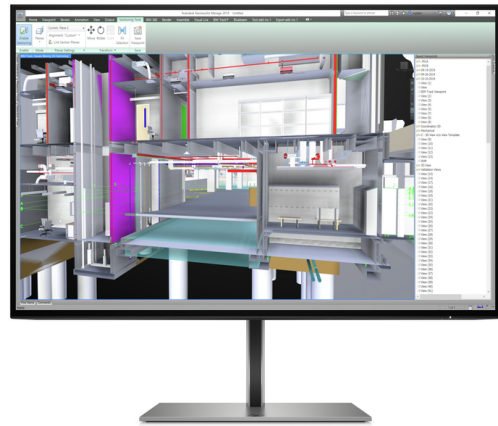

Écran HP Z24u G3 WUXGA USB-C

Design magnifique dans les moindres détails

Soigneusement conçu pour dépasser tous les standards de conception, l'écran HP Z24u G3 WUXGA USB-C se compose d'aluminium authentique et offre une expérience d'affichage sans bord, tout à fait impressionnante. Donnez vie à vos idées avec une remarquable fidélité des couleurs dans une résolution WUXGA précise. Améliorez votre expérience de travail et transformez votre ordinateur en concentré de puissance avec cet écran de 24 pouces de diagonale, qui assure 100 W d'alimentation par port USB-C.

Le design poussé à l'extrême

- Avec sa conception méticuleuse sans bordure au profil ultra-mince, cet impressionnant écran de 24 pouces de diagonale alimente aisément votre PC ou Mac®. Sa possibilité de réglage dans 4 directions vous permet d'atteindre le confort ultime.

Fonctionnalités

- Désencombrez votre bureau et connectez plusieurs écrans en série à l'aide d'un seul câble DisplayPort™.
- Connectez une station de travail, un PC et des écrans supplémentaires.
- Fixez votre HPZ2 Mini ou HP Desktop Mini directement sur l'écran pour un espace de travail épuré.
- Même si seulement un tiers d'un pixel tombe en panne ou est bloqué dans une position, HP remplacera l'ensemble de l'écran.
- Fixez facilement la barre de haut-parleur de conférence pour écran Z by HP pour un son de qualité stéréo et deux microphones.
- L'assurance de la garantie limitée standard de trois ans de HP.