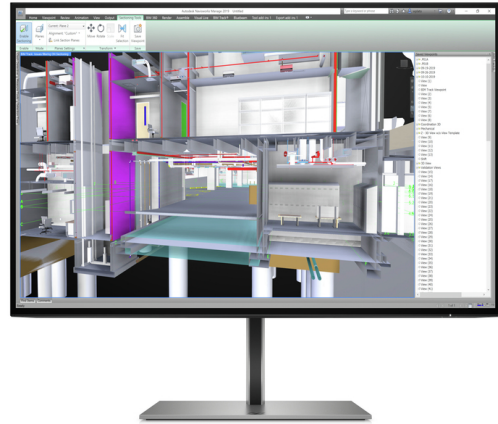

Monitor HP Z24u G3 WUXGA USB-C

Diseñado para que cada detalle sea una obra maestra

Creado al detalle para superar todos los estándares de diseño, la pantalla HP Z24u G3 WUXGA USB-C se compone de aluminio auténtico y ofrece una impresionante experiencia de visualización sin marco. Haz realidad tus ideas con una extraordinaria precisión de color en una resolución WUXGA. Perfecciona tu experiencia de trabajo y transforma tu PC en un potente equipo con este monitor de 24 pulgadas con suministro de energía USB-C de 100 W.

Diseño innovador

- Creado al detalle con un perfil muy fino y un diseño sin marco, este impresionante monitor de 24 pulgadas potencia sin esfuerzo tu PC o Mac®. Disfruta al máximo de la comodidad con sus 4 posiciones ergonómicas ajustables.

Incluye

- Desconecta tu escritorio y conecta varios monitores en cadena con solo un cable DisplayPort™.
- Puedes conectarte a una estación de trabajo, a un ordenador o a más monitores.
- Instala un HPZ2 Mini o un HP Desktop Mini directamente al monitor y despeja tu espacio de trabajo.
- Incluso cuando solo un tercio de un píxel falle o no funcione bien, HP te cambiará el monitor por uno completamente nuevo.
- Conecta de manera sencilla la barra de altavoces de conferencia del monitor Z y consigue un audio estéreo de calidad y micrófonos duales.
- Con la seguridad de 3 años de garantía estándar de HP.