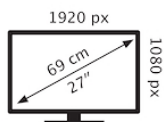

2019/2013

Per il continuo miglioramento della qualità dei nostri prodotti, questa scheda tecnica è soggetta a modifiche senza preavviso. Acer non è responsabile di eventuali errori od omissioni nelle descrizioni dei prodotti. Copyright 2021 Acer Italia . Tutti i diritti riservati. Acer e il logo Acer sono marchi registrati di Acer Incorporated. Microsoft e Windows sono marchi registrati di Microsoft Corporation. Intel e Pentium sono marchi registrati di Intel Corporation. Tutti gli altri marchi, marchi registrati e / o servizi menzionati o altrimenti riconoscibili sono di proprietà dei rispettivi proprietari