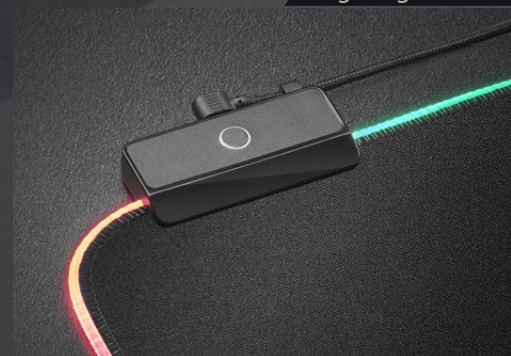

MMPRGBL

ALFOMBRILLA GAMING L

ESPECIFICACIONES

Color	Negro o Blanco plata
Iluminación	RGB Control (activación por botón de control)
Modos	12 modos de iluminación
Tamaño	L
Material superficie	Nanotextil equilibrada
Material base	Caucho anti-deslizante con grosor extra
Bordes	Reforzados con doble nylon anti-desgaste
Grosor	4mm
Voltaje	5V
Extras	Base de control de iluminación LED
Cable	Trenzado de 1.5m
Dimensiones	365x265x4mm / 204g

Lighting control

Alfombrilla gaming profesional **RGB Control** con fibra óptica y diseño óptimo para una acción del ratón, rápida y cómoda

12 modos de iluminación con botón de control. Base de caucho **anti-deslizante** y superficie nanotextil para una mejor experiencia de juego