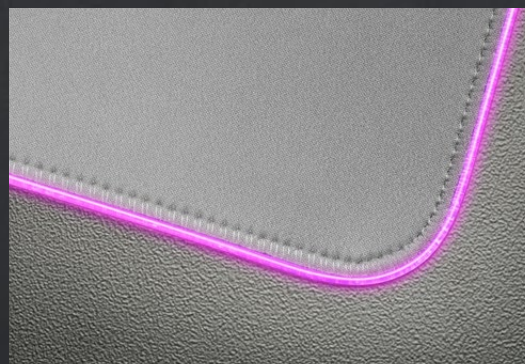

MMPRGBL

ALFOMBRILLA GAMING L

ESPECIFICACIONES

Color	Negro o Blanco plata
Iluminación	RGB Control (activación por botón de control)
Modos	12 modos de iluminación
Tamaño	L
Material superficie	Nanotextil equilibrada
Material base	Caucho anti-deslizante con grosor extra
Bordes	Reforzados con doble nylon anti-desgaste
Grosor	4mm
Voltaje	5V
Extras	Base de control de iluminación LED
Cable	Trenzado de 1.5m
Dimensiones	365x265x4mm / 204g

Lighting control

Alfombrilla gaming profesional **RGB Control** con fibra óptica y diseño óptimo para una acción del ratón, rápida y cómoda

12 modos de iluminación con botón de control. Base de caucho **anti-deslizante** y superficie nanotextil para una mejor experiencia de juego