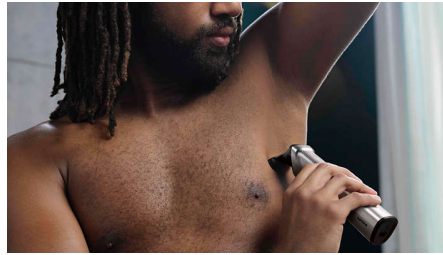

In evidenza

Lame autoaffilanti

Le lame autoaffilanti in acciaio di questo rasoio per viso e corpo sono rinforzate con ferro e temprate per la massima resistenza. In questo modo le lame rimangono affilate come il primo giorno, non arrugginiscono e non è necessario lubrificarle.

16 accessori per barba, capelli e corpo

Il rasoio all-in-one Philips Multigroom 7000 è dotato di 16 accessori per offrire una soluzione completa per la cura del corpo.

Rifinitore totalmente in metallo

Crea linee pulite e diritte e rifinisci in modo uniforme i peli più folti grazie alle lame di precisione in acciaio del rifinitore per il corpo e regolabarba. Le lame non si corrodono, non arrugginiscono e sono autoaffilanti per una maggiore durata.

Bodyshaver con sistema di protezione della pelle

Radi in modo comodo le zone al di sotto del collo, grazie al nostro esclusivo sistema di protezione della pelle che protegge anche le zone del corpo più sensibili e ti consente di radere i peli con una precisione fino a 0,5 mm.

Rasoio di precisione

Utilizza il rasoio di precisione dopo la rifinitura, ideale per i contorni di guance, mento e collo.

Regolacapelli con testina ampia

Crea rapidamente lo stile dei tuoi capelli. Il regolacapelli con testina ampia da 41 mm taglia più capelli a ogni passata.