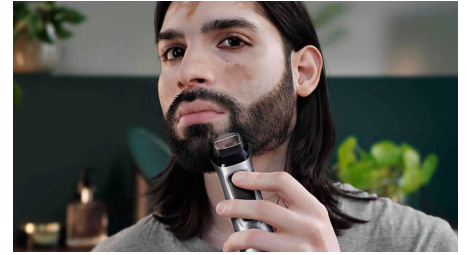

Un solo strumento per lo styling di barba, capelli e corpo

Rifinitore premium 16 in 1 per la massima versatilità

Perfeziona il tuo stile con il nostro rifinitore più preciso e versatile. 13 accessori di alta qualità ti consentono di dare forma al tuo stile unico, dalla testa ai piedi. Sfrutta la precisione straordinaria delle lame autoaffilanti e il controllo totale offerto dall'impugnatura in gomma antiscivolo.

Bodyshaver con sistema di protezione della pelle

Radi in modo comodo le zone al di sotto del collo, grazie al nostro esclusivo sistema di protezione della pelle che protegge anche le zone del corpo più sensibili e ti consente di radere i peli con una precisione fino a 0,5 mm.

Rasoio di precisione

Utilizza il rasoio di precisione dopo la rifinitura, ideale per i contorni di guance, mento e collo.

Regolacapelli con testina ampia

Crea rapidamente lo stile dei tuoi capelli. Il regolacapelli con testina ampia da 41 mm taglia più capelli a ogni passata.

Rifinitore preciso totalmente in metallo

Il design sottile del rifinitore in acciaio consente di rifinire i bordi e i minimi dettagli in modo semplice e preciso.

Rifinitore per naso e orecchie

Evita graffi e tagli, con il rifinitore all-in-one che rimuove rapidamente i peli superflui di naso e orecchie.