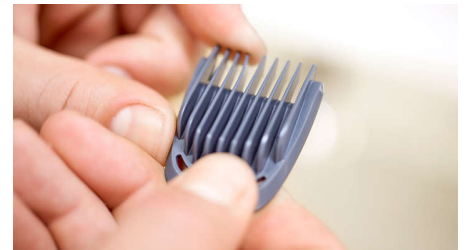

Rasoio di precisione

Utilizza il rasoio di precisione dopo la rifinitura, ideale per i contorni di guance, mento e collo.

Regolacapelli con testina ampia

Crea rapidamente lo stile dei tuoi capelli. Il regolacapelli con testina ampia da 41 mm taglia più capelli a ogni passata.

Rifinitore preciso totalmente in metallo

Il design sottile del rifinitore in acciaio consente di rifinire i bordi e i minimi dettagli in modo semplice e preciso.

Rifinitore per naso e orecchie

Evita graffi e tagli, con il rifinitore all-in-one che rimuove rapidamente i peli superflui di naso e orecchie.

9 pettini resistenti agli urti

Ritocca rapidamente barba e capelli con i nove paralama rinforzati. 2 pettini regolabarba da 1 mm e 2 mm, un pettine per barba regolabile, 4 ampi pettini per capelli da 4 mm, 9 mm, 12 mm e 16 mm e 2 pettini per rifinire il corpo da 3 mm e 5 mm.