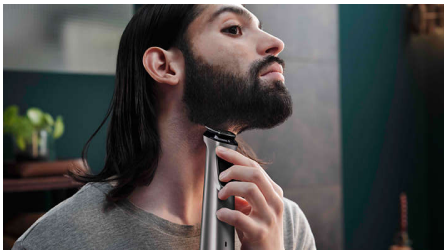

Versatilità

- Ottieni i dettagli giusti
- Tieni sotto controllo i peli del naso e delle orecchie
- Taglia i capelli alla lunghezza desiderata
- Lame autoaffilanti per un risultato perfetto
- 16 pezzi per rifinire barba e capelli
- Il rasoio di precisione perfeziona i contorni di guance, mento e collo
- Il regolacapelli con testina ampia taglia anche i capelli più folti
- Puoi dire addio ai peli superflui

In evidenza

Lame autoaffilanti

Le lame autoaffilanti in acciaio di questo rasoio per viso e corpo sono rinforzate con ferro e temprate per la massima resistenza. In questo modo le lame rimangono affilate come il primo giorno, non arrugginiscono e non è necessario lubrificarle.

16 accessori per barba, capelli e corpo

Il rasoio all-in-one Philips Multigroom 7000 è dotato di 16 accessori per offrire una soluzione completa per la cura del corpo.

Rifinitore totalmente in metallo

Crea linee pulite e diritte e rifinisci in modo uniforme i peli più folti grazie alle lame di precisione in acciaio del rifinitore per il corpo e regolabarba. Le lame non si corrodono, non arrugginiscono e sono autoaffilanti per una maggiore durata.

Bodyshaver con sistema di protezione della pelle

Radi in modo comodo le zone al di sotto del collo, grazie al nostro esclusivo sistema di protezione della pelle che protegge anche le zone del corpo più sensibili e ti consente di radere i peli con una precisione fino a 0,5 mm.