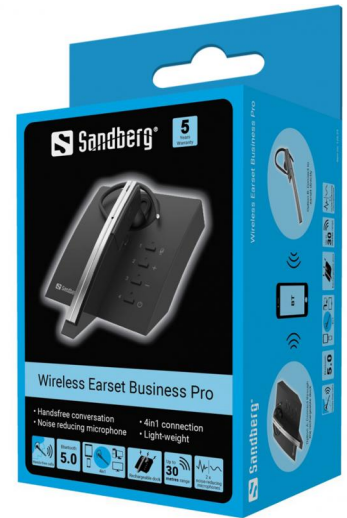

Wireless Earset Business Pro

Article n °:

126-25

EAN:

5705730126253

Sandberg Wireless Earset Business Pro est un écouteur élégant pour une oreille. Il se charge dans une station de base intelligente sur laquelle vous pouvez aussi facilement passer d'un appareil connecté à un autre, jusqu'à quatre : PC, smartphone, tablette et TV. Le microphone à réduction de bruit élimine les bruits de fond, ce qui permet à votre interlocuteur de vous entendre parfaitement. L'écouteur se place de manière sûre et confortable sur votre oreille, pour que vous ayez une totale liberté de mouvement pendant la conversation.

 Plus d'informations:
 www.sandberg.world

Sandberg Wireless Earset Business Pro

Caractéristiques

Bluetooth 5.0 Qualcomm QCC3020 chipset
Dual noise reduction mic
Frequency range: 2.4 GHz-2.4835 GHz
Multiple-points technology for Dual Device connection
Supports A2DP, AVRCP, HFP, HSP, AAC
Up to 30 metres wireless range
Speaker frequency: 20Hz - 20KHz
Speaker Sensitivity: 118dB ± 3dB
Microphone sensitivity: -38dB ± 3dB
Vol +/- buttons, Mute button
Charge base with 4 buttons
Talking time: Approx. 60 hours
Charging base battery: 500 mAh
Earbud battery: 50 mAh