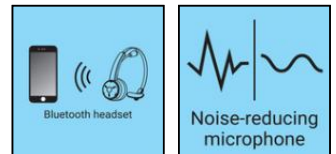

Bluetooth Headset Business Pro

Article n °:

126-26

EAN:

5705730126260

Sandberg Bluetooth Headset Business Pro est un casque mono élégant avec un arceau. Il se charge dans une station de base intelligente, qui sert aussi d'émetteur Bluetooth. Cela vous permet de connecter le casque à un PC qui ne dispose pas encore de la fonctionnalité Bluetooth intégrée. Vous pouvez également connecter le casque directement à votre appareil Bluetooth, par exemple votre PC et votre smartphone. Le microphone à réduction de bruit élimine les bruits de fond, ce qui permet à votre interlocuteur de vous entendre parfaitement. L'arceau se place de manière sûre et confortable sur votre tête, pour que vous ayez une totale liberté de mouvement pendant la conversation.

 Plus d'informations:
 www.sandberg.world

Sandberg Bluetooth Headset Business Pro

Caractéristiques

Chipset: Bluetooth 5.0 Qualcomm QCC3020 (headset), ATS2819S V5.0 (Base)
Call noise reduction effect): >29dB (50-5000hz);
Noise Isolation: DSP environmental noise cancelling
Supports AAC,SBC, A2DP, HFP, AVRCP
Controls on headset: Call, Track selection, volume, Siri Activation
Working distance: Up to 10 meters
Working Time: Up to 36 Hours
Battery: 350 mAh Lithium
Max. transmission power: 4 dBm (2.5 mW)
Size: Headset: 61.6*119.2*138.28 mm / Base: 70*74.91*79.64 mm