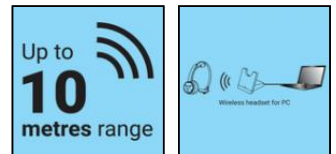

Bluetooth Headset Business Pro

Article n °:

126-26

EAN:

5705730126260

Sandberg Bluetooth Headset Business Pro est un casque mono élégant avec un arceau. Il se charge dans une station de base intelligente, qui sert aussi d'émetteur Bluetooth. Cela vous permet de connecter le casque à un PC qui ne dispose pas encore de la fonctionnalité Bluetooth intégrée. Vous pouvez également connecter le casque directement à votre appareil Bluetooth, par exemple votre PC et votre smartphone. Le microphone à réduction de bruit élimine les bruits de fond, ce qui permet à votre interlocuteur de vous entendre parfaitement. L'arceau se place de manière sûre et confortable sur votre tête, pour que vous ayez une totale liberté de mouvement pendant la conversation.

 Plus d'informations:
 www.sandberg.world

Sandberg Bluetooth Headset Business Pro

Caractéristiques

Chipset: Bluetooth 5.0 Qualcomm QCC3020 (headset), ATS2819S V5.0 (Base)
Call noise reduction effect): >29dB (50-5000hz);
Noise Isolation: DSP environmental noise cancelling
Supports AAC,SBC, A2DP, HFP, AVRCP
Controls on headset: Call, Track selection, volume, Siri Activation
Working distance: Up to 10 meters
Working Time: Up to 36 Hours
Battery: 350 mAh Lithium
Max. transmission power: 4 dBm (2.5 mW)
Size: Headset: 61.6*119.2*138.28 mm / Base: 70*74.91*79.64 mm