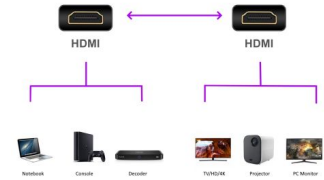

Ewent Cavo HDMI SoHo

Risoluzioni: 3D 4K@30Hz 1080p Full HD

- 4K
  4K@30Hz
- 16:9
  16:9 Aspect Ratio
- 10
  10 Gbps
- 32
  32 Audio Channels