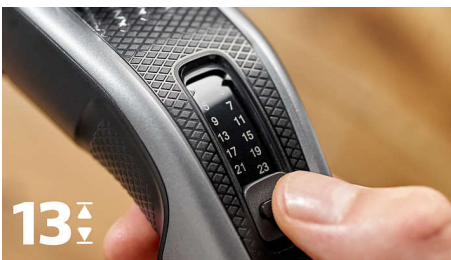

13 lunghezze di taglio con sistema di blocco

Taglia i capelli alla lunghezza che desideri. Basta selezionare una delle 12 impostazioni di lunghezza da 1 mm a 23 mm con incrementi di 2 mm o rimuovere il pettine per un taglio cortissimo da 0,5 mm.