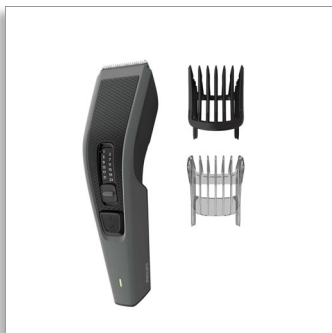

Philips Hairclipper series  
3000  
Regolacapelli

Lame in metallo autoaffilanti  
13 impostazioni di lunghezza  
45 minuti d'uso senza filo/8 h  
ricarica

HC3525/15

## Potenza costante, taglio facile

Tecnologia DuraPower: aumenta la durata della batteria

Con Hairclipper 3000 puoi ottenere sempre un taglio facile, veloce e uniforme. La tecnologia DuraPower assicura prestazioni durature della batteria, mentre le lame in metallo autoaffilanti restano sempre affilate come il primo giorno, senza essere lubrificate

### Funzionamento con o senza filo

Usa il regolacapelli senza filo per la massima potenza e libertà. La potente batteria agli ioni di litio offre fino a 45 minuti di funzionamento senza filo dopo 8 ore di ricarica.