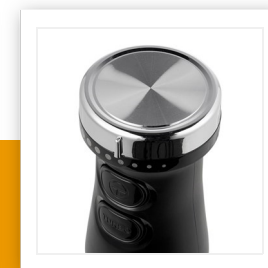

MX-4839

Set mixer

Set completo - 800 Watt

Set completo con mixer a immersione e un motore da 800 watt. Questo mixer ha una robusta asta e lame in acciaio inox, controllo della velocità e funzione turbo. Dotato di un misurino da 700 ml, una frusta e tritatutto. Un aiuto perfetto in cucina!

Materiale scocca	Acciaio inox
Asta acciaio inox rimovibile	Sì
Materiale Coltelli	Acciaio inox
Numero di lame	4
Tipo di velocità	Continuo
Funzione turbo	Sì
Accessori inclusi	Frusta Tritatutto
Misurino	Sì
Capienza	0,7 l
Indicatore livello acqua	Sì
Design ergonomico	Sì
Facile da pulire	Sì
Parti lavabili in lavastoviglie	Sì
Potenza	800 W