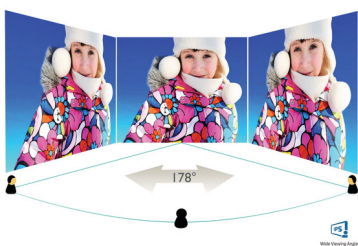

Tecnología IPS

La pantalla IPS utiliza una avanzada tecnología que te ofrece unos ángulos de visualización extra anchos de 178/178 grados, lo que hace posible ver la pantalla desde casi cualquier ángulo, incluso en el modo de articulación de 90 grados. Al contrario que los paneles TN, las pantallas IPS te ofrecen imágenes nítidas y colores vivos asombrosos, lo que las hace perfectas no solo para fotos, películas y exploración Web, sino también para

aplicaciones profesionales que exijan precisión de colores y brillo consistente en todo momento.