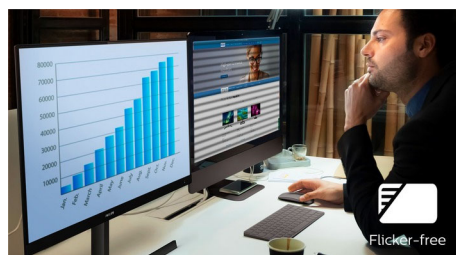

Tecnología sin parpadeo

Debido a la manera en que se controla el brillo en las pantallas con retroiluminación LED, algunos usuarios pueden experimentar un parpadeo en la pantalla que causa fatiga visual. La tecnología sin parpadeo de Philips aplica una nueva solución para regular el brillo y reducir el parpadeo con el fin de ofrecer una visualización más cómoda.

243B9H/00