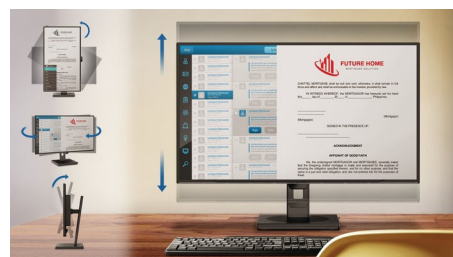

Modo EasyRead

Modo EasyRead para una experiencia equiparable a la lectura en papel

SmartErgoBase

La SmartErgoBase ofrece una cómoda visualización ergonómica e incluye un sistema de gestión de cables. La base es ajustable en altura, inclinación y ángulo de giro, permitiendo colocar el monitor en la posición más cómoda y así evitar el cansancio físico tras un largo día de trabajo. Además, el sistema de gestión de cables elimina los líos de cables y mantiene el lugar de trabajo ordenado y con un aspecto profesional.