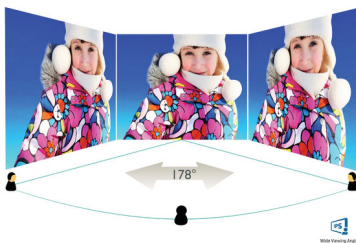

IPS-teknologi

IPS-skærme anvender avanceret teknologi, der giver dig ekstra brede betragtningsvinkler på 178/178 grader, så du kan se skærmen fra næsten enhver vinkel – selv i 90-graders pivottilstand! I modsætning til almindelige TN-paneler opnår du med IPS-skærme bemærkelsesværdigt skarpe billeder med

levende farver, så den ikke alene er perfekt til fotos, film og søgning på nettet, men også til professionelle applikationer, der stiller krav om nøjagtige farver og ensartet lysstyrke til enhver tid.