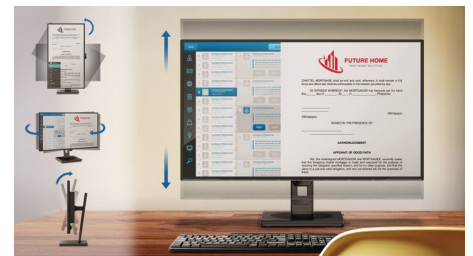

EasyRead-tilstand

EasyRead-tilstand giver en oplevelse som at læse på papir

SmartErgoBase

SmartErgoBase er en skærmfod, som giver en mere ergonomisk korrekt skærmvisning plus kabelstyring. Fodens brugervenlige højde, hældning, vinkel og rotation giver mulighed for at placere skærmen mest hensigtsmæssigt, så den fysiske belastning på lange arbejdsdage mindskes. Den smarte kabelføring giver mindre rod og får arbejdspladsen til at virke professionel.