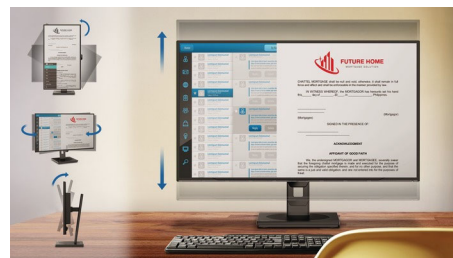

## Modo EasyRead

Modo EasyRead para una experiencia equiparable a la lectura en papel

## SmartErgoBase

La SmartErgoBase ofrece una cómoda visualización ergonómica e incluye un sistema de gestión de cables. La base es ajustable en altura, inclinación y ángulo de giro, permitiendo colocar el monitor en la posición más cómoda y así evitar el cansancio físico tras un largo día de trabajo. Además, el sistema de gestión de cables elimina los líos de cables y mantiene el lugar de trabajo ordenado y con un aspecto profesional.