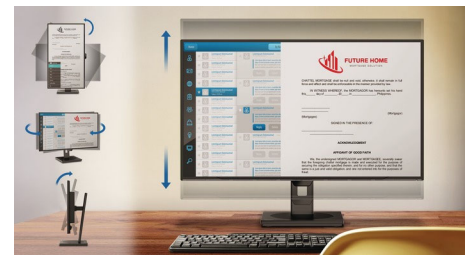

EasyRead-modus

EasyRead-modus voor lezen zoals van papier

SmartErgoBase

De SmartErgoBase-monitorvoet biedt ergonomisch kijkcomfort en kabelbeheer. De gebruiksvriendelijke voet is in hoogte en hoek verstelbaar en heeft een kantel- en zwenkfunctie voor maximaal comfort, om de fysieke ongemakken van een lange werkdag te verminderen. Het kabelbeheersysteem voorkomt dat kabels in de knoop raken, zodat uw werkplek er netjes en professioneel uitziet.