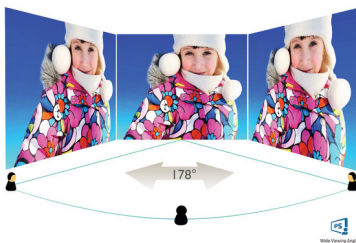

IPS-technologie

IPS-schermen maken gebruik van een geavanceerde technologie waardoor u kunt genieten van een extra brede kijkhoek van 178/178 graden. Hierdoor kunt u het scherm vanuit bijna elke hoek zien, zelfs in een draaimodus van 90 graden! De IPS-schermen bieden, in tegenstelling tot de normale TN-panelen, scherpe beelden met levendige kleuren. Niet

alleen ideaal voor het bekijken van foto's, het afspelen van films en het surfen op internet, maar ook voor professionele toepassingen waarbij kleurnauwkeurigheid en constante helderheid zeer belangrijk is.