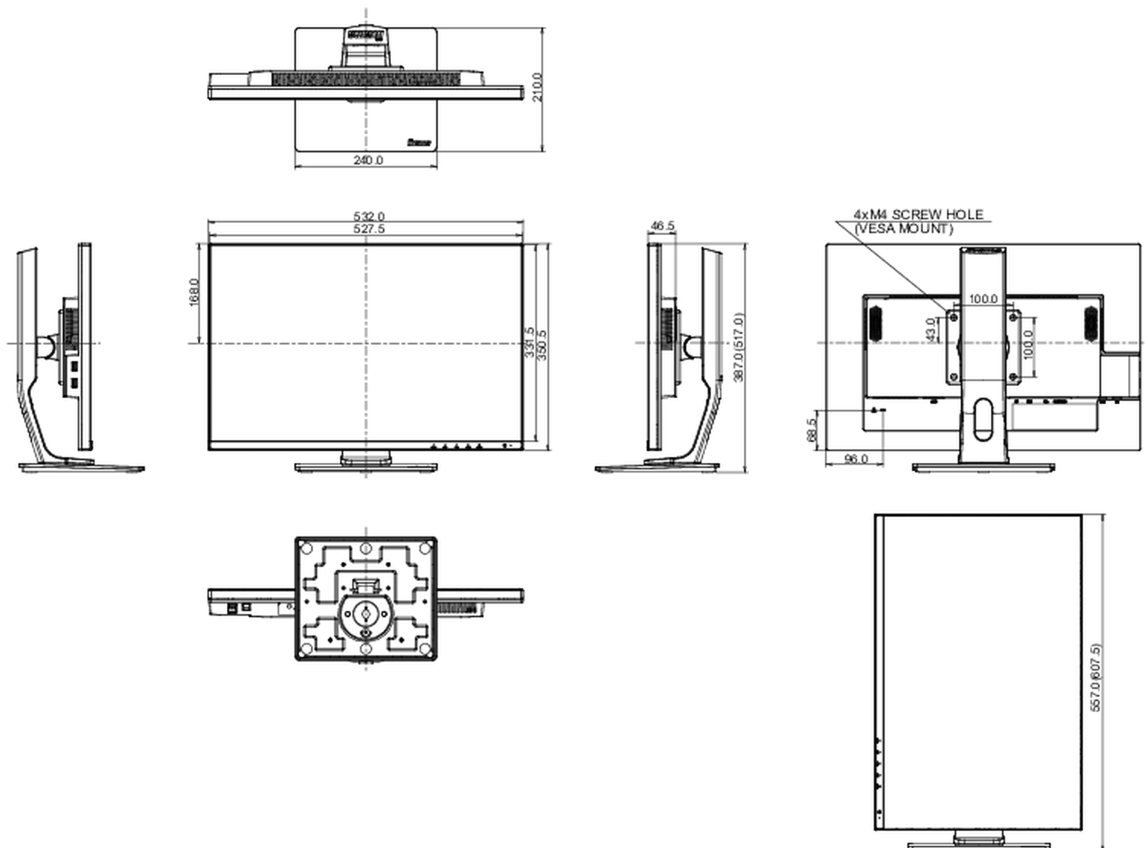

01 DISPLAY EIGENSCHAFTEN

Design	dreiseitig rahmenlos
Bilddiagonale	24.1", 61.13cm
Panel-Technologie	IPS (In-Plane-Switching), matte Oberfläche
Physikalische Auflösung	1920 x 1200 @60Hz (2.3 megapixel)
Bildformat	16:10
Helligkeit	300 cd/m ² typisch
Kontrastverhältnis	1000:1 typisch
Erweitertes Kontrast Verhältnis	5M:1
Reaktionszeit (GTG)	5ms
Blickwinkel	horizontal/vertikal: 178°/178°, rechts/links: 89°/89°, nach oben/unten: 89°/89°
Farbunterstützung	16.7mln (sRGB: 99%; NTSC: 72%)
Horizontalfrequenz	24 - 82kHz
Arbeitsfläche H x B	518.4 x 324mm, 20.4 x 12.8"
Pixelabstand	0.27mm
Farbe	matt,

04 MECHANISCH

Verstellmöglichkeiten	Höhe, Pivot (Rotation), Swivel, Tilt
Höhenverstellbar	130mm
Rotierbar (Pivotfunktion)	90°
Drehwinkel	90°; 45° links; 45° rechts
Neigungswinkel	22° nach oben; 5° nach unten
VESA Halterung	100 x 100mm

08 ABMESSUNGEN / GEWICHT

Produkt Abmessungen B x H x T	532 x 387 (517) x 210mm
Verpackung Abmessungen B x H x T	675 x 190 x 420mm
Gewicht (ohne Verpackung)	5.88kg
Gewicht (inkl Verpackung)	7.59kg
EAN code	4948570118304