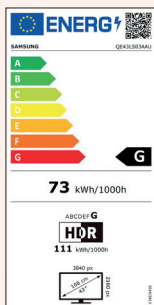

INFORMAZIONI GENERALI

Tipologia QLED
Serie LS

DISPLAY

Polliciaggio 43
Risoluzione 3.840 x 2.160
Schermo antiriflesso N/A

VIDEO

Picture Engine Processore Quantum 4K
HDR (High Dynamic Range) Quantum HDR
HDR10+ Si
HLG Si
Contrasto Mega Contrast
Colore 100% Volume Colore con Quantum Dot
Viewing Angle N/A
Micro Dimming Supreme UHD Dimming
Dual LED Si
Auto Depth Enhancer N/A
Contrast Enhancer Si
Motion Technology N/A
Film Mode Si

AUDIO

Dolby Digital Plus Si
Object Tracking Sound OTS Lite
Q-Symphony Si
Sound Output (RMS) 20W
Speaker Type 2 CH
Multiroom Link Si
Bluetooth Audio Si

ECO

Classe di efficienza energetica G

ACCESSORI EXTRA