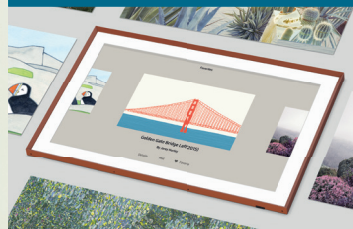

The Frame

SAMSUNG

The Frame 43"

QE43LS03AAUXZT

FRAME DESIGN

Slim
2.5cm

Design super sottile
e cornici intercambiabili
con diversi colori e stili

ART MODE

Uno schermo
personalizzabile con le
opere d'arte dei musei e
delle gallerie più importanti

TECNOLOGIA QLED

I dettagli prendono vita:
la tecnologia QLED regala
immagini incredibilmente
ricche e realistiche