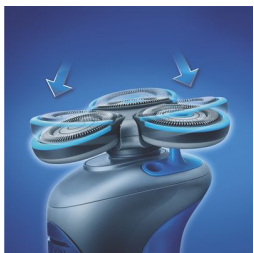

Flex Tracker sistēma