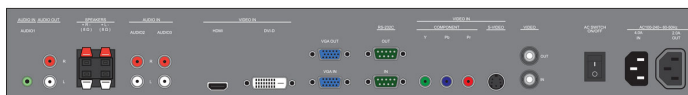

Kényelem

- Pozicionálás: Álló, Fekvő
- Osztott mátrix: Max. 5 x 5
- Képernyőmentési funkciók: Pixeleltolás, alacsony fényerő
- Jel áthurkolása: RS232, VGA
- Billentyűzet-vezérlés: Rejtett, Zárható
- Távvezérlőjel: Zárható
- Könnyen telepíthető: AC kimenet, Fogantyúk, Smart Insert
- Energiatakarékossági jellemzők: Környezetifény-érzékelő, Smart Power
- Biztonsági vezérlő funkciók: Hőmérséklet-szabályozás, Hőmérséklet-érzékelő
- Csomagolás: Újrahasznosítható doboz
- Hálózaton keresztül vezérelhető: RS232

Méreték

- Keret vastagsága: 24,6 mm / 0,95"
- Egység méretei (Sz x Ma x Mé): 1259,8 x 732,1 x 59 mm
- A készülék méretei hüvelykben (Sz x Ma x Mé): 49,6 x 28,8 x 2,2 hüvelyk
- VESA tartó: 200 x 400 mm

Működtetési feltételek

- Hőmérséklettartomány (üzem): 0–40 °C
- Relatív páratartalom: 5 - 90 %
- MTBF (meghibásodások közötti átlagos idő): 60 000 óra

Energiaellátás

- Fogyasztás (bekapcsolva): 123 W
- Fogyasztás készenléti üzemmódban: 1 W

Hangzás

- Beépített hangszórók: 2 x 12 W (RMS)

Tartozékok

- Mellékelt tartozékok: Távvezérlő, Elemek a távvezérlőhöz, Hálózati tápkábel, VGA kábel, Használati útmutató CD ROM-on, Gyors üzembe helyezési útmutató

Egyéb

- Jótállás: Európa/Észak-Amerika: 3 év
- Képernyőn megjelenő nyelvek: angol, francia, német, olasz, Polish (Polírozás), török, orosz, egyszerűsített kínai

Kiadás dátuma
2019-05-08

Verzió: 8.4.1

12 NC: 8670 000 76925
EAN: 87 12581 60487 5

© 2019 Koninklijke Philips N.V.
Minden jog fenntartva.

A műszaki adatok előzetes figyelmeztetés nélkül változhatnak. Minden védjegy a Koninklijke Philips N.V. céget, vagy az illető jogtulajdonost illeti

www.philips.com

- Előírt jóváhagyások: CE, FCC, B osztály, CCC, RoHS, UL/cUL