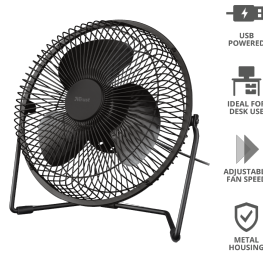

**#24311**

Ventilateur alimenté par USB

Ventilateur de table alimenté par USB offrant une température agréable pour le travail ou le jeu

Principales caractéristiques

- Corps métallique solide et durable, avec pieds à renforts en caoutchouc
- Alimenté par n'importe quel chargeur mural USB, ordinateur portable, batterie externe, etc.
- Grande hélice de 17 cm pour un flux puissant d'air frais
- Réglez la vitesse du ventilateur pour un flux d'air discret ou puissant
- Câble de 120 cm permettant un positionnement libre du ventilateur sur votre bureau
- Orientation réglable du flux d'air

Grand et puissant

Le Blaze utilise un grand ventilateur de 17 cm pour garder votre tête au frais pendant les grandes chaleurs. La vitesse du ventilateur est facile à régler entre un flux d'air élevé et un flux d'air faible, et la direction du flux d'air est également réglable à votre convenance. Le corps de ce ventilateur, entièrement en métal, est très robuste, tandis que les pieds recouverts de caoutchouc assurent la stabilité de l'appareil.

CHARACTERISTICS

Fan size	220 mm	Noise level (range)	60 dBA
Air flow	69 CFM	Bearing type	Sleeve

HEADPHONE

Foldable	False
-----------------	-------

FEATURES

Anti-skid	True	Special features	2 speeds
------------------	------	-------------------------	----------

PRODUCT VISUAL 1

PRODUCT PICTORIAL 1

PRODUCT PICTORIAL 2

PRODUCT PICTORIAL 3

PRODUCT ESHOT 1

PRODUCT SIDE 1

PRODUCT BACK 1

PACKAGE VISUAL 1