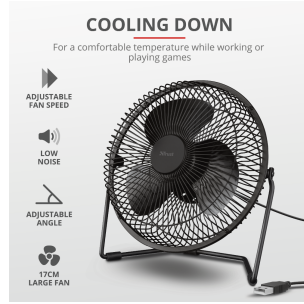

PRODUCT PICTORIAL 1