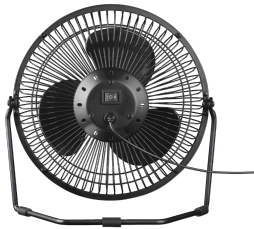

PRODUCT BACK 1