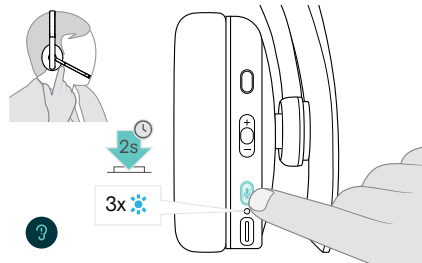

ADAPT 260

BTD 800 USB-dongle

Verklaring van overeenstemming

Beknopte handleiding

Veiligheidsgids

Zo gebruikt u de ADAPT 200

De headset aan- of uitzetten

Schakelt de headset in.