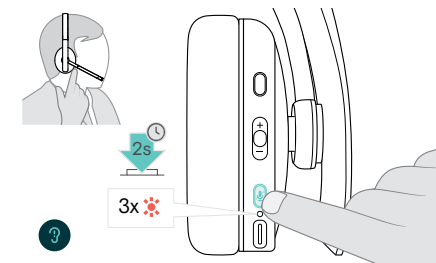

ADAPT 260

BTD 800 USB-dongle

Verklaring van overeenstemming

Beknopte handleiding

Veiligheidsgids

Zo gebruikt u de ADAPT 200

De headset aan- of uitzetten

Schakelt de headset in.