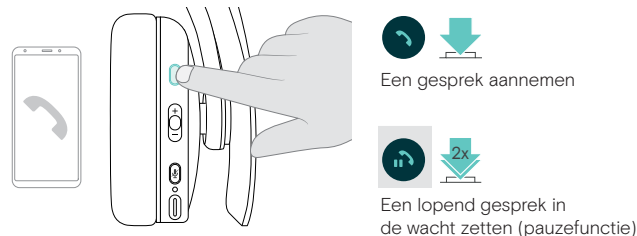

ADAPT 260

BTD 800 USB-dongle

Verklaring van overeenstemming

Beknopte handleiding

Veiligheidsgids

Zo gebruikt u de ADAPT 200

De headset aan- of uitzetten

Schakelt de headset in.

Schakelt de headset uit

Een gesprek aannemen/pauzeren en weigeren/beëindigen

Een binnenkomend gesprek aannemen/in de wacht zetten

Een binnenkomend gesprek weigeren/beëindigen

Extra voordelen en eigenschappen