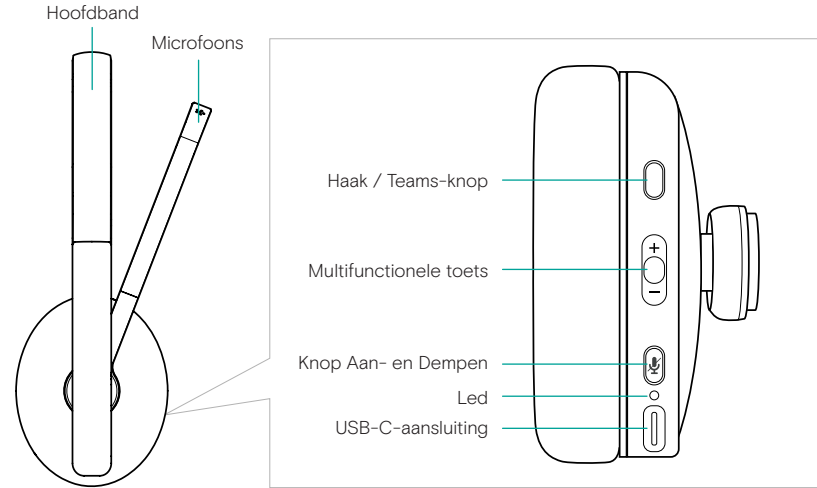

ADAPT 260

BTD 800 USB-dongle

Verklaring van overeenstemming

Beknopte handleiding

Veiligheidsgids

Zo gebruikt u de ADAPT 200

De headset aan- of uitzetten

Schakelt de headset in.

Schakelt de headset uit

Een gesprek aannemen/pauzeren en weigeren/beëindigen

Een binnenkomend gesprek aannemen/in de wacht zetten

Een binnenkomend gesprek weigeren/beëindigen

Extra voordelen en eigenschappen