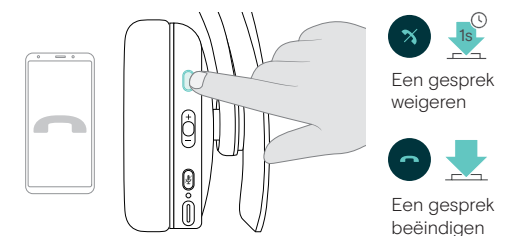

Een binnenkomend gesprek weigeren/beëindigen