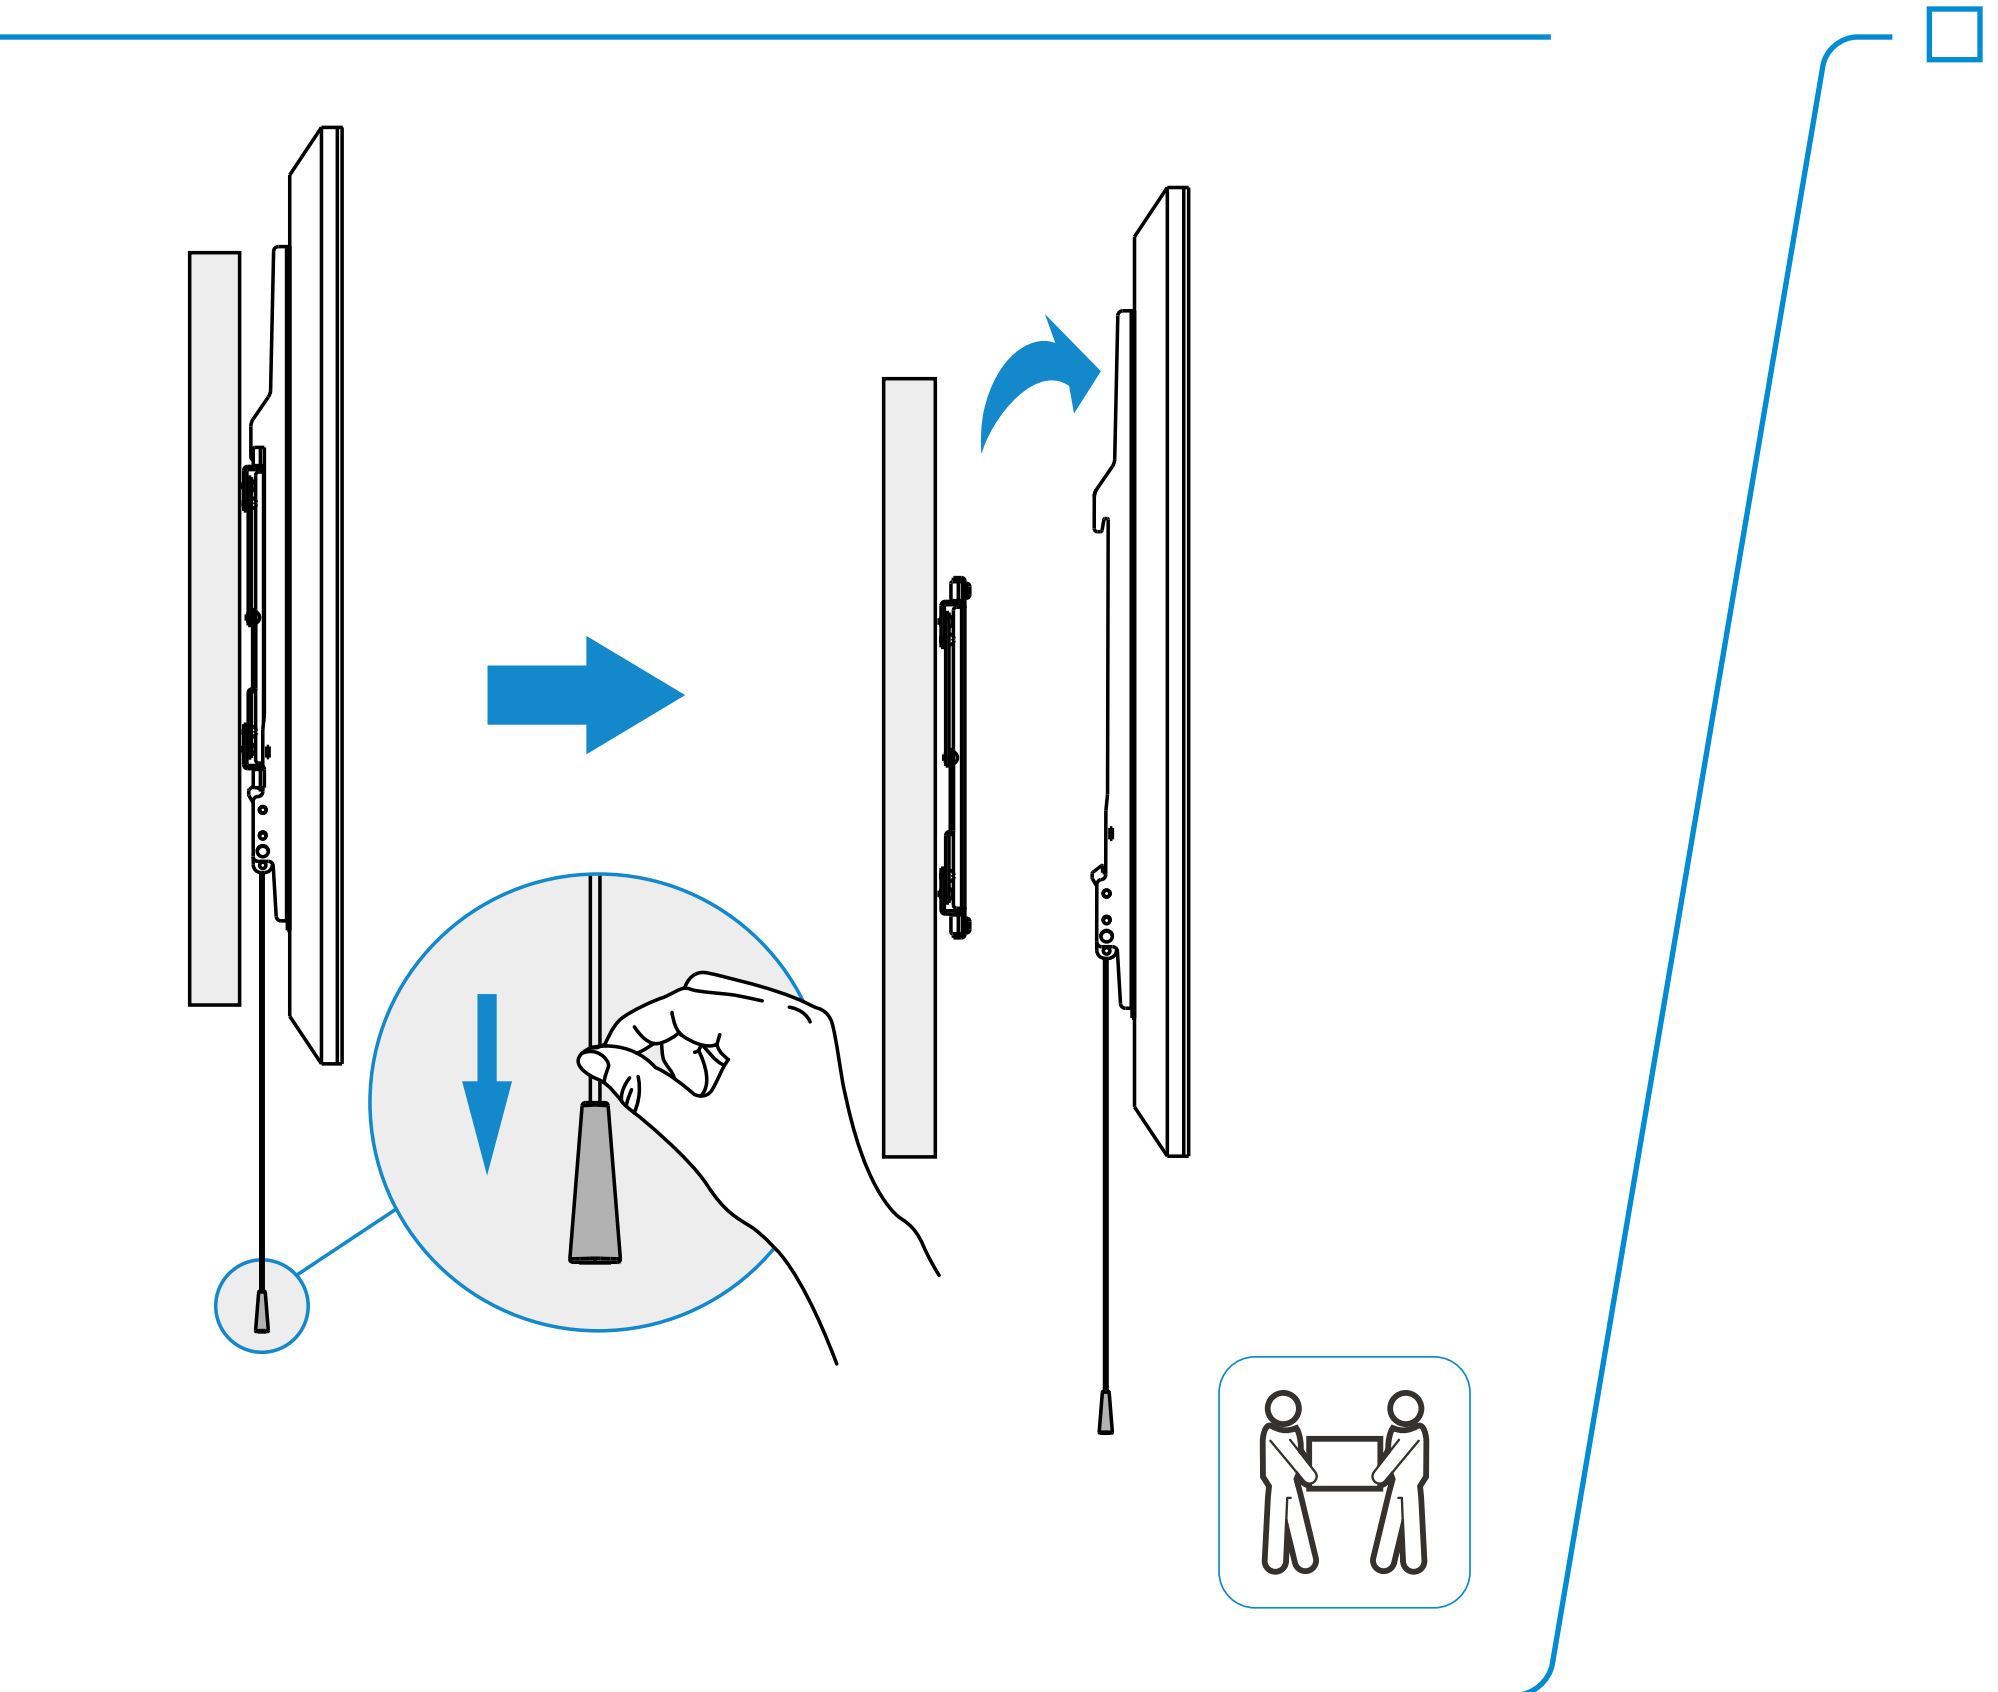

- La instalación de productos de mayor peso al indicado puede ocasionar inestabilidad y posibles lesiones personales.
- Los soportes deben ensamblarse tal como se especifica en las instrucciones de montaje. Una instalación incorrecta puede ocasionar fallos en el producto y serias lesiones personales.
- Se debe usar material de seguridad y herramientas adecuadas. Este producto solo debe ser instalado por profesionales.
- Asegúrese de que la superficie de fijación puede aguantar de manera segura el peso total del equipo y todos sus componentes.
- Use los tornillos de montaje suministrados y **NO LOS APRIETE DEMASIADO**.
- Este producto contiene piezas pequeñas que podrían ser un peligro de asfixia si se ingiere. Mantenga estos productos lejos de los niños.
- Este producto está destinado solo para uso en interiores. Su uso en el exterior no solo dañará el producto sino que también puede ocasionar lesiones personales.
- Consulte [aquí](#) la garantía del soporte de mesa.

3b

Instalación

4

5

¡Entérate de todas nuestras novedades!

Síguenos en redes sociales