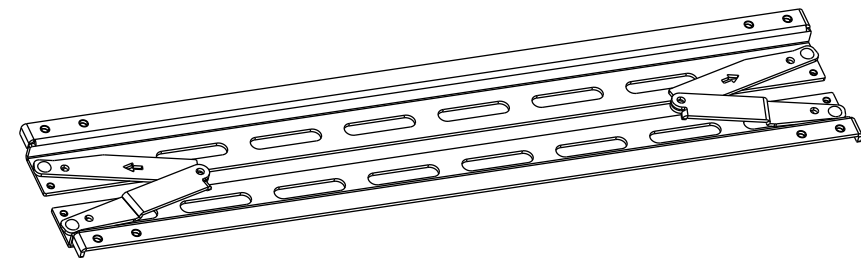

LP4390F-B

Manual de usuario

SOPORTE DE PARED PARA PANTALLAS
VESA: 200x200, 300x200, 300x300, 400x200,
400x300, 400x400, 600x400, 800x400

43"-90" |  70kg

Contenido

A (x2)

B (x1)

C (x8)

D (x2)

E (x8)

F (x1)

M5x14 (x4)
M-A

M6x14 (x4)
M-B

M6x30 (x4)
M-C

M8x30 (x4)
M-D

M8x50 (x4)
M-E