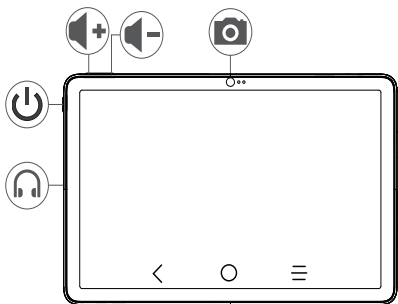

Power key

Aan/uit-toets | Av/på-tast | Be-/kikapcsoló gomb
| Ein/Aus/Beenden-Taste | Güç tuşu | Ieslēgšanas/
izslēgšanas taustiņš | Maitinimo klavišas | Phím nguõn
| Przycisk zasilania | Strömknapp | Tænd/sluk-tast |
Tasta de pornire/oprire | Taster za ukljućivanje | Tasti
Energija | Tasto Accensione | Tecla Encendido | Tecla
Ligar/Desligar | Tipka za ukljućivanje | Tipka za Vkllop/
Izkllop | Tlačidlo Zapnutie/Vypnutie | Tlačítko Zapnutí/
Vypnutí | Toitenupp | Tombol Daya | Touche Marche-
Arrêt | Virtanäppäin | Πλήκτρο ενεργοποίησης |
Бутон Захранване | Клавиша включения | Клавиша
ввімкнення | Копче за вклучување/исклучување |
1| מְקוּשׁ הַפְעֵלָה | لی غش تال اح اتفم | شوم اخ ان شور دی لک
1| 1| 电源键 | 開關機鍵