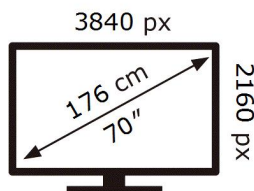

**ENERG**

**SAMSUNG**

UE70AU8070U

**154** kWh/1000h

ABCDEF **G**

**251** kWh/1000h

2019/2013