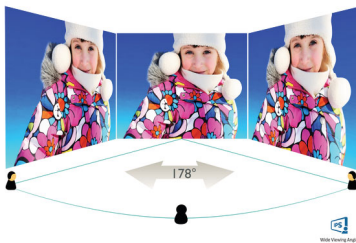

IPS-Technologie

IPS-Monitore verwenden eine fortschrittliche Technologie, die für einen besonders großen Blickwinkel von 178/178 Grad sorgt und es so ermöglicht, Inhalte auf dem Monitor aus nahezu jedem Winkel zu sehen – selbst im 90-Grad-Schwenkmodus! Im Gegensatz zur standardmäßigen TN-Technologie erhalten Sie mit IPS herausragend scharfe Bilder mit lebendigen Farben. Dadurch eignet sich die

Technologie nicht nur ideal für Fotos, Filme und Internet, sondern auch für professionelle Anwendungen mit hohen Anforderungen an Farbtreue und Farbkonsistenz.