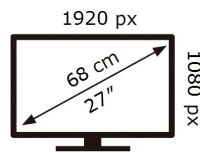

ENERGY

SAMSUNG

C27F398FWR

21 kWh/1000h

2019/2013