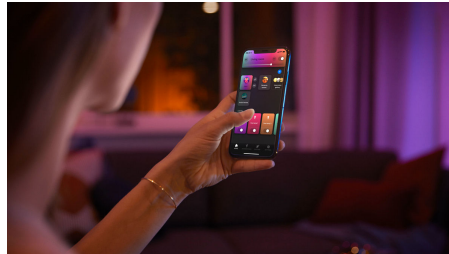

Infinite possibilità

- Una lampada Plug and play
- Controllo vocale o mediante app*

Semplice illuminazione intelligente

- Controlla fino a 10 luci in una volta sola con l'app Bluetooth
- Crea un'esperienza luminosa personalizzata con soluzioni colorate e intelligenti
- Crea l'atmosfera giusta con luci bianche calde o fredde
- Ottieni le ricette luminose perfette per le tue attività quotidiane
- Sblocca la serie completa di funzioni dell'illuminazione connessa con Hue Bridge

Parti di Ricambio

- Parti di ricambio disponibili per questo prodotto

In evidenza

Una lampada Plug and play

Philips Hue Bloom è una piccola lampada versatile e intelligente che distribuisce la luce in moltissimi colori. Il semplice design plug and play di Bloom ti consentirà di posizionarla ovunque tu desideri: su un tavolo per illuminare le pareti con una luce elegante oppure sul comodino per ottenere una gradevole luce soffusa o, ancora, accanto alla TV per migliorare lo spettacolo con un po' di luce.

Controllo vocale o mediante app*

Philips Hue funziona con Alice, Siri e Google Assistant. Semplici comandi vocali ti consentono di regolare la luminosità, cambiare il colore delle luci e, sia per una sola lampada che per tutte quelle presenti in casa. I comandi vocali richiedono il Bridge Hue e un dispositivo associato compatibile.

Controlla fino a 10 luci in una volta sola con l'app Bluetooth

Con l'app Bluetooth di Hue puoi controllare le luci intelligenti all'interno di una stanza. Aggiungi fino a 10 luci intelligenti e controllale con facilità dal tuo dispositivo mobile.