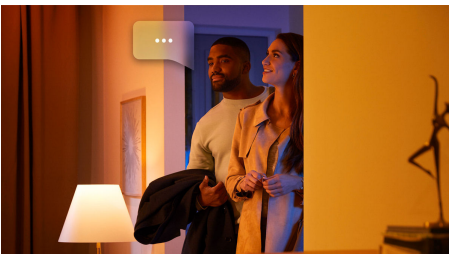

Infinite possibilità

- Una lampada Plug and play
- Controllo vocale o mediante app*

Semplice illuminazione intelligente

- Controlla fino a 10 luci in una volta sola con l'app Bluetooth
- Crea un'esperienza luminosa personalizzata con soluzioni colorate e intelligenti
- Crea l'atmosfera giusta con luci bianche calde o fredde
- Ottieni le ricette luminose perfette per le tue attività quotidiane
- Sblocca la serie completa di funzioni dell'illuminazione connessa con Hue Bridge

Parti di Ricambio

- Parti di ricambio disponibili per questo prodotto

In evidenza

Una lampada Plug and play

Philips Hue Bloom è una piccola lampada versatile e intelligente che distribuisce la luce in moltissimi colori. Il semplice design plug and play di Bloom ti consentirà di posizionarla ovunque tu desideri: su un tavolo per illuminare le pareti con una luce elegante oppure sul comodino per ottenere una gradevole luce soffusa o, ancora, accanto alla TV per migliorare lo spettacolo con un po' di luce.

Controllo vocale o mediante app*

Philips Hue funziona con Alice, Siri e Google Assistant. Semplici comandi vocali ti consentono di regolare la luminosità, cambiare il colore delle luci e, sia per una sola lampada che per tutte quelle presenti in casa. I comandi vocali richiedono il Bridge Hue e un dispositivo associato compatibile.

Controlla fino a 10 luci in una volta sola con l'app Bluetooth

Con l'app Bluetooth di Hue puoi controllare le luci intelligenti all'interno di una stanza. Aggiungi fino a 10 luci intelligenti e controllale con facilità dal tuo dispositivo mobile.