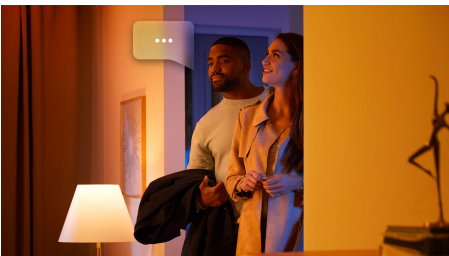

Infinite possibilità

- Una lampada Plug and play
- Controllo vocale o mediante app*

Semplice illuminazione intelligente

- Controlla fino a 10 luci in una volta sola con l'app Bluetooth
- Crea un'esperienza luminosa personalizzata con soluzioni colorate e intelligenti
- Crea l'atmosfera giusta con luci bianche calde o fredde
- Ottieni le ricette luminose perfette per le tue attività quotidiane
- Sblocca la serie completa di funzioni dell'illuminazione connessa con Hue Bridge

Parti di Ricambio

- Parti di ricambio disponibili per questo prodotto

In evidenza

Una lampada Plug and play

Philips Hue Bloom è una piccola lampada versatile e intelligente che distribuisce la luce in moltissimi colori. Il semplice design plug and play di Bloom ti consentirà di posizionarla ovunque tu desideri: su un tavolo per illuminare le pareti con una luce elegante oppure sul comodino per ottenere una gradevole luce soffusa o, ancora, accanto alla TV per migliorare lo spettacolo con un po' di luce.

Controllo vocale o mediante app*

Philips Hue funziona con Alice, Siri e Google Assistant. Semplici comandi vocali ti consentono di regolare la luminosità, cambiare il colore delle luci e, sia per una sola lampada che per tutte quelle presenti in casa. I comandi vocali richiedono il Bridge Hue e un dispositivo associato compatibile.

Controlla fino a 10 luci in una volta sola con l'app Bluetooth

Con l'app Bluetooth di Hue puoi controllare le luci intelligenti all'interno di una stanza. Aggiungi fino a 10 luci intelligenti e controllale con facilità dal tuo dispositivo mobile.