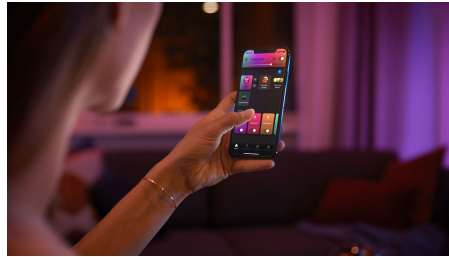

Infinite possibilità

- Una lampada Plug and play
- Controllo vocale o mediante app*

Semplice illuminazione intelligente

- Controlla fino a 10 luci in una volta sola con l'app Bluetooth
- Crea un'esperienza luminosa personalizzata con soluzioni colorate e intelligenti
- Crea l'atmosfera giusta con luci bianche calde o fredde
- Ottieni le ricette luminose perfette per le tue attività quotidiane
- Sblocca la serie completa di funzioni dell'illuminazione connessa con Hue Bridge

Parti di Ricambio

- Parti di ricambio disponibili per questo prodotto

In evidenza

Una lampada Plug and play

Philips Hue Bloom è una piccola lampada versatile e intelligente che distribuisce la luce in moltissimi colori. Il semplice design plug and play di Bloom ti consentirà di posizionarla ovunque tu desideri: su un tavolo per illuminare le pareti con una luce elegante oppure sul comodino per ottenere una gradevole luce soffusa o, ancora, accanto alla TV per migliorare lo spettacolo con un po' di luce.

Controllo vocale o mediante app*

Philips Hue funziona con Alice, Siri e Google Assistant. Semplici comandi vocali ti consentono di regolare la luminosità, cambiare il colore delle luci e, sia per una sola lampada che per tutte quelle presenti in casa. I comandi vocali richiedono il Bridge Hue e un dispositivo associato compatibile.

Controlla fino a 10 luci in una volta sola con l'app Bluetooth

Con l'app Bluetooth di Hue puoi controllare le luci intelligenti all'interno di una stanza. Aggiungi fino a 10 luci intelligenti e controllale con facilità dal tuo dispositivo mobile.