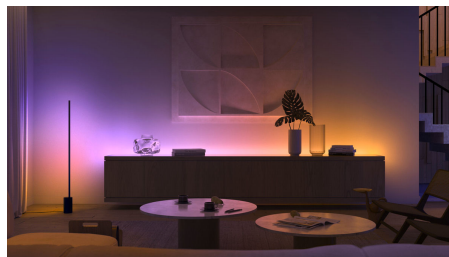

Infinite possibilità

- Una lampada Plug and play
- Controllo vocale o mediante app*

Semplice illuminazione intelligente

- Controlla fino a 10 luci in una volta sola con l'app Bluetooth
- Crea un'esperienza luminosa personalizzata con soluzioni colorate e intelligenti
- Crea l'atmosfera giusta con luci bianche calde o fredde
- Ottieni le ricette luminose perfette per le tue attività quotidiane
- Sblocca la serie completa di funzioni dell'illuminazione connessa con Hue Bridge

Parti di Ricambio

- Parti di ricambio disponibili per questo prodotto

In evidenza

Una lampada Plug and play

Philips Hue Bloom è una piccola lampada versatile e intelligente che distribuisce la luce in moltissimi colori. Il semplice design plug and play di Bloom ti consentirà di posizionarla ovunque tu desideri: su un tavolo per illuminare le pareti con una luce elegante oppure sul comodino per ottenere una gradevole luce soffusa o, ancora, accanto alla TV per migliorare lo spettacolo con un po' di luce.

Controlla fino a 10 luci in una volta sola con l'app Bluetooth

Con l'app Bluetooth di Hue puoi controllare le luci intelligenti all'interno di una stanza. Aggiungi fino a 10 luci intelligenti e controllale con facilità dal tuo dispositivo mobile.

Crea un'esperienza luminosa personalizzata con soluzioni colorate e intelligenti

Trasforma la tua casa con oltre 16 milioni di colori e crea in un attimo l'ambiente giusto per ogni occasione. Basta toccare un pulsante per immergersi in un'atmosfera festosa, trasformare il salotto in un cinema, valorizzare l'arredamento con il colore, e molto altro.