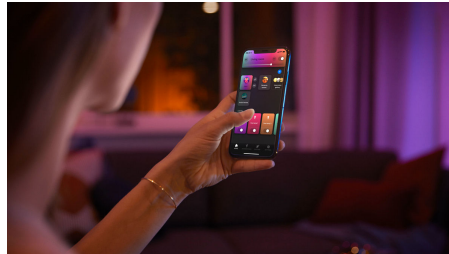

### Semplice illuminazione intelligente

- Controlla fino a 10 luci in una volta sola con l'app Bluetooth
- Crea un'esperienza luminosa personalizzata con soluzioni colorate e intelligenti
- Crea l'atmosfera giusta con luci bianche calde o fredde
- Ottieni le ricette luminose perfette per le tue attività quotidiane
- Sblocca la serie completa di funzioni dell'illuminazione connessa con Hue Bridge

## Una lampada Plug and play

Philips Hue Bloom è una piccola lampada versatile e intelligente che distribuisce la luce in moltissimi colori. Il semplice design plug and play di Bloom ti consentirà di posizionarla ovunque tu desideri: su un tavolo per illuminare le pareti con una luce elegante oppure sul comodino per ottenere una gradevole luce soffusa o, ancora, accanto alla TV per migliorare lo spettacolo con un po' di luce.

## Controllo vocale o mediante app\*

Philips Hue funziona con Alice, Siri e Google Assistant. Semplici comandi vocali ti consentono di regolare la luminosità, cambiare il colore delle luci e, sia per una sola lampada che per tutte quelle presenti in casa. I comandi vocali richiedono il Bridge Hue e un dispositivo associato compatibile.

## Controlla fino a 10 luci in una volta sola con l'app Bluetooth

Con l'app Bluetooth di Hue puoi controllare le luci intelligenti all'interno di una stanza. Aggiungi fino a 10 luci intelligenti e controllale con facilità dal tuo dispositivo mobile.