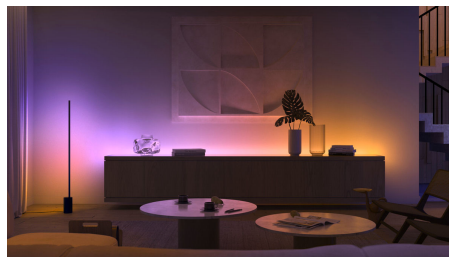

Crea un'esperienza luminosa personalizzata con soluzioni colorate e intelligenti

Trasforma la tua casa con oltre 16 milioni di colori e crea in un attimo l'ambiente giusto per ogni occasione. Basta toccare un pulsante per immergersi in un'atmosfera festosa, trasformare il salotto in un cinema, valorizzare l'arredamento con il colore, e molto altro.