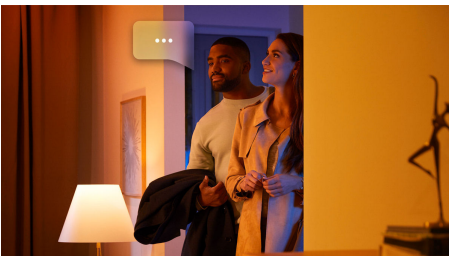

Controllo vocale o mediante app*

Philips Hue funziona con Alice, Siri e Google Assistant. Semplici comandi vocali ti consentono di regolare la luminosità, cambiare il colore delle luci e, sia per una sola lampada che per tutte quelle presenti in casa. I comandi vocali richiedono il Bridge Hue e un dispositivo associato compatibile.