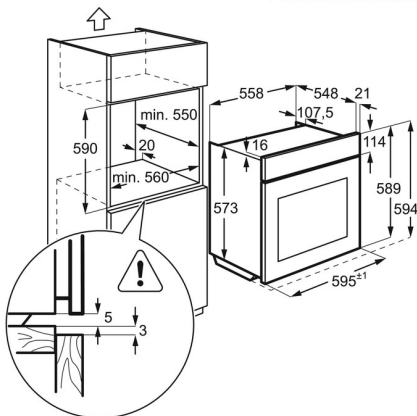

Spécifications techniques

Indice d'efficacité énergétique (EEI)	81.2
Classe d'efficacité énergétique*	A+
Conso classe énergétique CN (kWh):	0.93
Conso classe énergétique MF (kWh):	0.69
Source de chaleur	Electrique
Volume utile cavité (L)	XXL 72
Couleur	Inox
Niveau sonore dB(A)**	45
Puissance électrique totale maximum (W)	3480
Puissance du gril (W)	2300
Conso pyro 1 (Wh)	2593 / 60 mn
Conso pyro 2 (Wh)	3744 / 90 mn
Conso pyro 3 (Wh)	6096 / 150 mn
Longueur de câble (m)	1.6
Dimensions HxLxP (mm)	594x596x569
Dimensions d'encastrement HxLxP (mm):	600x560x550
Dimensions emballées HxLxP (mm)	654x635x670
Poids brut/net (kg)	35 / 34
Fabriqué en	Italie
Code EAN	7332543663170
Product Partner Code	ER

PSGBOV170DE0000Y