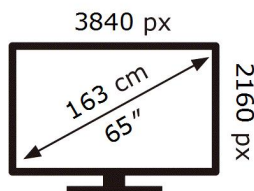

ENERG 

SAMSUNG

GU65TU6999U

115 kWh/1000h

ABCDEF **G**

158 kWh/1000h

2019/2013