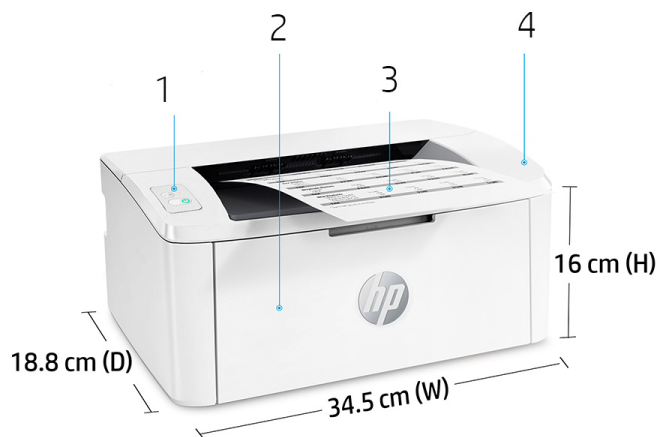

HP LaserJet M110w-skrivare

En effektiv laserskrivare av hög kvalitet som passar alla utrymmen och budgetar. Få snabba utskrifter från HPs minsta laserskrivare i sin klass,¹ samt den tidsbesparande HP Smart-appen.^{2,3} Räkna med laserutskrifter med professionell kvalitet och sömlös installation.

HPs minsta laserskrivare i sin klass

- HPs minsta laserskrivare i sin klass¹ som är utformad för att vara effektiv
- Maximera drifttiden med utskriftshastigheter på upp till 20 sid/min i A4.⁴
- Få en trådlös anslutning med självåterställning så att ni kan förbli anslutna.⁶
- Smart och elegant design – enkel och intuitiv att använda.

Produktivitet via telefonen

- Skanna med hög kvalitet och dela till Dropbox, Google Drive eller molnet – från en telefon med HP Smart-appen.²
- Öppna och skriv ut dokument snabbt från en smarttelefon samt från Dropbox och Google Drive via HP Smart-appen.²
- Ta en bild som ett dokument via HP Smart-appen och skicka det till skrivaren från en smarttelefon.²
- Eliminera steg i repetitiva uppgifter med Genvägar.² Skanna till molnet, e-post och mer med bara ett klick.²

Produkttrundtur

Bilden visar en HP LaserJet M110w-skrivare

1. Intuitiv kontrollpanel
2. Inmatningsfack för 150 ark
3. Utmatningsfack för 100 ark
4. Världens minsta laserskrivare i sin klass

Tillbehör, förbrukningsartiklar och support