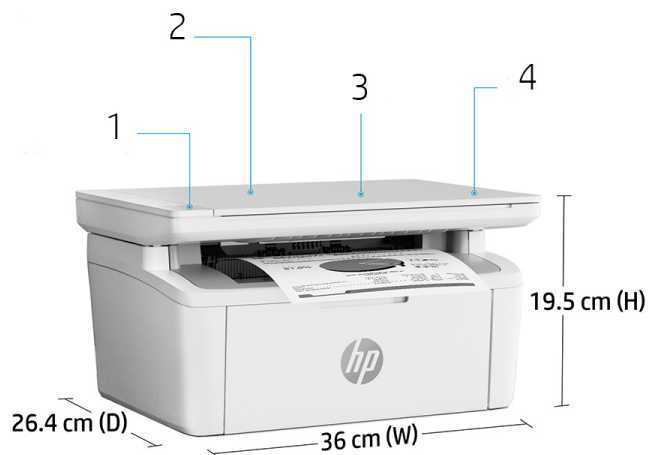

Popis produktu

Na obrázku je tiskárna HP LaserJet MFP M140w

1. Intuitivní ovládací panel
2. Nejmenší laserová tiskárna na světě ve své třídě
3. Plochý skener formátu Letter
4. Snadné kopírování identifikačních průkazů

Příslušenství, spotřební materiál a podpora

Spotřební materiál	W1500A Černá originální tonerová kazeta HP 150A LaserJet (cca 975 stran)
Servis a podpora	UG206E 3letá služba HP Care Pack se standardní výměnou pro tiskárny LaserJet UG086E 3letá služba HP Care Pack s výměnou další den pro tiskárny LaserJet UG289E 3letá služba HP Care Pack s opravou zařízení v servisu pro tiskárny LaserJet (UG206E: všechny země EMEA kromě Středního východu, Afriky, Jihoafrické republiky, Izraele, Turecka UG086E: Rakousko, Belgie, Dánsko, Finsko, Francie, Německo, Irsko, Itálie, Nizozemsko, Norsko, Portugalsko, Španělsko, Švédsko, Švýcarsko, Spojené království, Česká republika, Řecko, Maďarsko, Polsko, Slovensko, UG289E: Střední východ, Afrika, Jihoafrická republika, Izrael, Turecko)