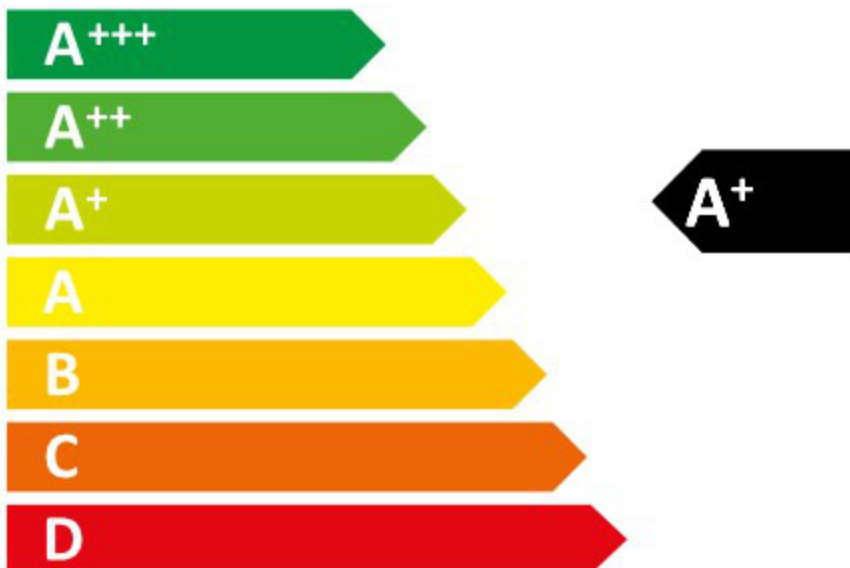

# ENERGY

**Blomberg** KQD1327PX

**449**  
kWh/annum

**367 L**

**154 L**

**38 dB**

2010/1060

# ENERG

енергия · ενεργεια

**Blomberg** KQD1327PX

**449**  
kWh/annum

ENERGIA · ЕНЕРГИЯ  
ΕΝΕΡΓΕΙΑ · ENERGIJA  
ENERGY · ENERGIE · ENERGI

**367 L**

**154 L**

**38 dB**