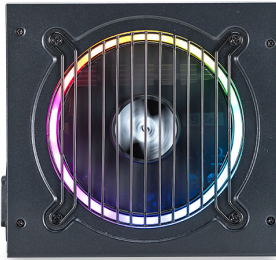

ATX ATILILUS RGB BLACK 650W UK521203

UNYKAch amplia su serie ATILILUS a RGB con eficiencia del 90% GOLD full modular, se completa con fuentes de alimentación premium de 650 vatios.

ESPECIFICACIONES

VERSIÓN	INTEL 2.3
TIPO CHASIS	ATX
DIMENSIONES	160 (L) x 150 (W) x 85 (H) mm
PESO	1,976 Kg
COLOR	Negro
CONDENSADORES	Taiwaneses
FACTOR DE POTENCIA	APFC
CONECTOR SATA	2 x (500 mm + 150 mm + 150 mm)
CONECTOR 20 + 4 PIN	1 x (155 mm)
CONECTOR MOLEX	1 x (500 mm + 150 mm + 150 mm)
CONECTOR 4 + 4 PIN	2 x (600 mm + 150 mm)
CONECTOR 6 + 4 PIN	2 x (500 mm + 150 mm)
RAIL	Single
VENTILADOR	120 mm RGB

AC Input 100-240V / 50-60 Hz Serial: UK521203

OUTPUT VOLTAGE	+3,3V	+5V	+ 12V	- 12V	+ 5VSB
CORRIENTE	18 A	18 A	54,1 A	0,3 A	2,5 A
TOTAL	650W REAL				

PROTECCIONES & CERTIFICACIONES

CE / OVP / UVP / OTP / SCP / APFC

CE / ROHS / EN60950 / TÜV / 90% Eficiencia

PACKAGING

DIMENSIONES	350 x 225 x 115 mm
PESO	2,16 Kg
CUBICAJE	0,0090 m³
COLOR	Retail
MATERIAL	Cartón
CONTENIDO DEL PAQUETE	Fuente de Alimentación / Cable de alimentación Estándar / Manual / Tornillería