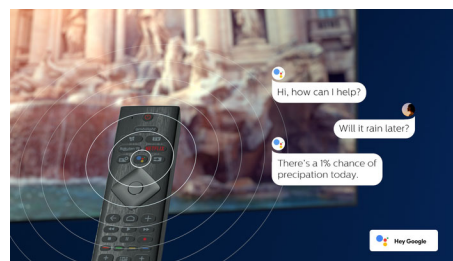

Controllo vocale intelligente

Premi un pulsante sul telecomando per parlare con l'Assistente Google. Controlla con la tua voce il TV o i dispositivi domestici smart compatibili con Assistente Google. Oppure chiedi ad Alexa di controllare il TV tramite i dispositivi compatibili con Alexa.