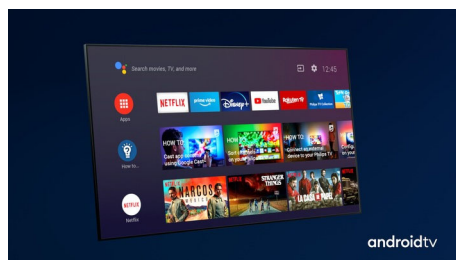

Semplicemente smart. TV Android

Il tuo TV Philips Android ti offre i contenuti che desideri, quando vuoi. Puoi personalizzare la schermata principale per visualizzare le tue app preferite, semplificando la riproduzione in

streaming dei film e dei programmi che ami, oppure riprenderli da dove hai lasciato.