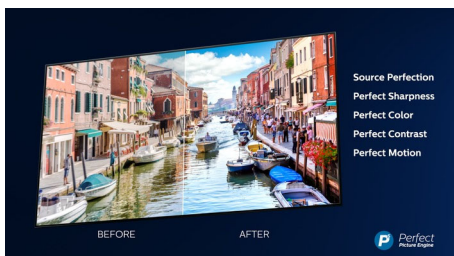

Processore immagini Philips P5

Il processore Philips P5 offre immagini brillanti come i contenuti che ami. I dettagli sono notevolmente più profondi, i colori più vivaci e i toni della pelle appaiono naturali. Il contrasto è così nitido che potrai vedere ogni dettaglio e i movimenti sono eccezionalmente fluidi.