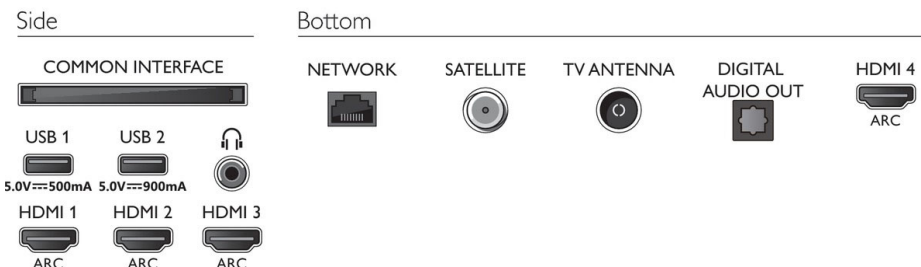

Audio

- Audio: Potenza in uscita: 50 Watt (RMS), Canale 2.1
- Codec: AC-4, Dolby Atmos, Dolby Digital MS12 V2.3, DTS-HD (M6), Dolby Digital MS12 V2.5

- Configurazione degli altoparlanti: 2 altoparlanti con frequenze medio-alte da 10 W, subwoofer da 30 W
- Funzioni audio avanzate: A.I. Sound, Dialoghi chiari, Dolby Atmos, Ottimizzazione dei bassi Dolby, Regolazione del volume Dolby, Modalità notte, DTS Play-Fi

Dimensioni (l x p x a)

- Dimensioni confezione (L x A x P): 1660,0 x 1002,0 x 174 mm
- Dimensioni set (L x A x P): 1448,7 x 829,7 x 49,3 mm
- Dimensioni apparecchio con supporto (L x A x P): 1448,7 x 841,2 x 280,0 mm
- Peso del prodotto: 27,9 Kg
- Peso prodotto (+ supporto): 28,5 Kg
- Peso incluso imballaggio: 36,1 Kg
- Dimensioni del supporto (L x A x P): 791,0 x 11,5 x 280,0 mm
- Compatibile con montaggio a parete VESA: 300 x 300 mm

Design

- Colori del TV: Telaio grigio canna di fucile
- Design del supporto: Supporti cromati scuri

Accessori

- Accessori inclusi: Brochure legale e per la sicurezza, Cavo alimentazione, Guida rapida (x1), Telecomando, Piedistallo da tavolo
- Batterie incluse: 2 batterie AAA

Connections

Data di rilascio
2021-04-09

Versione: 6.1.1

12 NC: 8670 001 74343
EAN: 87 18863 02789 9

© 2021 Koninklijke Philips N.V.
Tutti i diritti riservati.

Le specifiche sono soggette a modifica senza preavviso I marchi sono di proprietà di Koninklijke Philips N.V. o dei rispettivi detentori.

www.philips.com

**Dimensioni della memoria (Flash): 16 GB; lo spazio effettivo disponibile sul disco può variare (ad esempio, in base ad app preinstallate, sistema operativo installato, ecc.)

* La funzione EPG e la possibilità di visione effettiva (fino a 8 giorni) dipende dal paese e dall'operatore.

* L'offerta di applicazioni Android può variare a seconda del Paese. Per ulteriori dettagli, visita il Google Play Store locale.

* Consumo energetico in kWh per anno, sulla base del consumo della TV in funzione 4 ore al giorno per 365 giorni. Il consumo energetico effettivo dipenderà da come viene utilizzato il televisore.

* Il TV supporta la ricezione DVB per la trasmissione in chiaro. È possibile che alcuni operatori DVB non siano supportati. Un elenco aggiornato è disponibile nella sezione FAQ del sito Web di assistenza Philips. Per alcuni operatori è richiesto l'accesso condizionale e un abbonamento. Contattare il proprio operatore per ulteriori informazioni.

* L'applicazione Philips MyRemote e le sue funzionalità variano a seconda del modello del TV, dell'operatore, del paese, del modello di dispositivo smart e del sistema operativo. Per ulteriori informazioni, visita il sito www.philips.com/TVRemoteapp.

* Le offerte delle applicazioni per lo Smart TV variano a seconda del modello del TV e del paese. Per ulteriori dettagli, visita il sito: www.philips.com/smarttv.

* Registrazione USB solo per canali digitali. Le registrazioni possono essere limitate dal sistema di protezione da copia delle trasmissioni (CI+). Possono applicarsi restrizioni in base al paese e ai canali.

* Questo televisore contiene piombo solo in alcune parti o componenti dove non esistono alternative tecnologiche in linea con le clausole di eccezione esistenti secondo la direttiva RoHS.

* Amazon Prime è disponibile in lingue e paesi selezionati.

* Assistente Google è disponibile sui TV Philips Android con sistema operativo Android O (8) o versioni successive, in lingue e paesi selezionati.

* È necessario un abbonamento a Netflix. Per le condizioni, visitare il sito <https://www.netflix.com>

* Amazon, Alexa e tutti i loghi correlati sono marchi di Amazon.com, Inc. o delle sue affiliate. Amazon Alexa è disponibile in lingue e paesi selezionati.

* Le offerte del Cloud Gaming dipendono dai fornitori dei giochi.