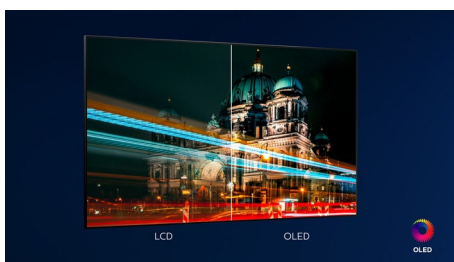

TV OLED Philips

Con i TV OLED Philips avrai un angolo di visione più ampio e un'immagine

straordinariamente realistica. I neri sono più profondi, i colori più veri e i dettagli di ombre e luci vengono riprodotti con precisione. Sono supportati tutti i principali formati HDR. Potrai sentire tutta la potenza di ogni scena.