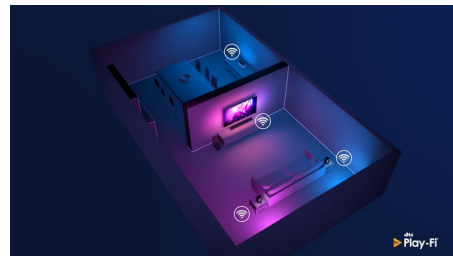

Compatibile con DTS Play-Fi

La tecnologia DTS Play-Fi sul tuo TV Philips ti consente di collegarti agli altoparlanti compatibili in qualsiasi stanza. Hai altoparlanti wireless in cucina? Ascolta il film mentre prepari uno spuntino oppure continua a seguire la telecronaca della partita mentre prendi da bere per tutti.