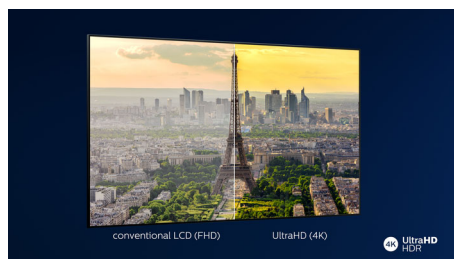

Supporta tutti i principali formati HDR

Il tuo TV Philips 4K UHD è compatibile con tutti i principali formati HDR, incluso Dolby Vision. Che si tratti di una serie imperdibile o di un nuovo videogioco, le ombre saranno più profonde, le superfici luminose brilleranno e i colori saranno più realistici.

50PUS7906/12

VRR HDMI 2.1 e bassa latenza

Ready for gaming

Il TV Philips offre la connettività HDMI 2.1 più recente e passa automaticamente a un'impostazione a bassa latenza quando inizi a giocare sulla console. Supporta il VRR per un'azione di gioco fluida e veloce. La modalità di gioco Ambilight porterà le emozioni del gioco direttamente nella tua stanza.

Design sottile e accattivante

Cerchi un TV che si adatti alla tua stanza? Questo smart TV 4K è quello che fa per te! Lo schermo praticamente privo di cornice si abbina a qualunque tipo di arredamento, mentre con i piedini sottili lo schermo sembra galleggiare sopra l'unità o il tavolo della TV.

Dolby Vision Atmos

androidtv