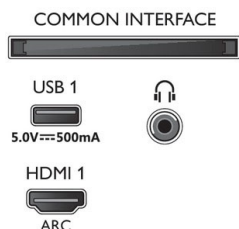

Connections

Side