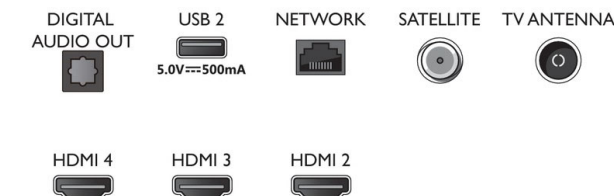

Bottom

Data di rilascio
2021-04-09

Versione: 4.4.1

12 NC: 8670 001 74738
EAN: 87 18863 02833 9

© 2021 Koninklijke Philips N.V.
Tutti i diritti riservati.

Le specifiche sono soggette a modifica senza preavviso I marchi sono di proprietà di Koninklijke Philips N.V. o dei rispettivi detentori.

www.philips.com

- La funzione EPG e la possibilità di visione effettiva (fino a 8 giorni) dipende dal paese e dall'operatore.
- Consumo energetico in kWh per anno, sulla base del consumo della TV in funzione 4 ore al giorno per 365 giorni. Il consumo energetico effettivo dipenderà da come viene utilizzato il televisore.
- Il TV supporta la ricezione DVB per la trasmissione in chiaro. È possibile che alcuni operatori DVB non siano supportati. Un elenco aggiornato è disponibile nella sezione FAQ del sito Web di assistenza Philips. Per alcuni operatori è richiesto l'accesso condizionale e un abbonamento. Contattare il proprio operatore per ulteriori informazioni.
- L'applicazione Philips MyRemote e le sue funzionalità variano a seconda del modello del TV, dell'operatore, del paese, del modello di dispositivo smart e del sistema operativo. Per ulteriori informazioni, visita il sito www.philips.com/TVRemoteapp.
- Le offerte delle applicazioni per lo Smart TV variano a seconda del modello del TV e del paese. Per ulteriori dettagli, visita il sito: www.philips.com/smartytv.
- Questo televisore contiene piombo solo in alcune parti o componenti dove non esistono alternative tecnologiche in linea con le clausole di eccezione esistenti secondo la direttiva RoHS.
- Amazon, Alexa e tutti i loghi correlati sono marchi di Amazon.com, Inc. o delle sue affiliate. Amazon Alexa è disponibile in lingue e paesi selezionati.
- Assistente Google è disponibile sugli Android TV Philips dotati di sistema operativo Android O (8) o versioni successive. È disponibile in lingue e paesi selezionati; inglese (UK), tedesco (DE) e francese (FR) sono supportate sin dall'inizio. L'elenco di lingue/paesi supportati verrà progressivamente ampliato.