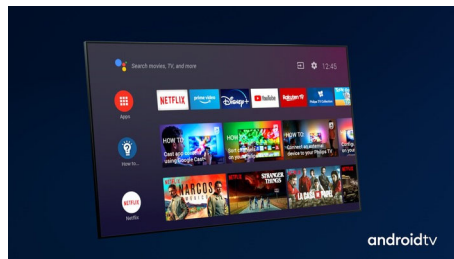

Semplicemente smart. TV Android

Il tuo TV Philips Android ti offre i contenuti che desideri, quando vuoi. Puoi personalizzare la schermata principale per visualizzare le tue app preferite, semplificando la riproduzione in streaming dei film e dei programmi che ami, oppure riprenderli da dove hai lasciato.