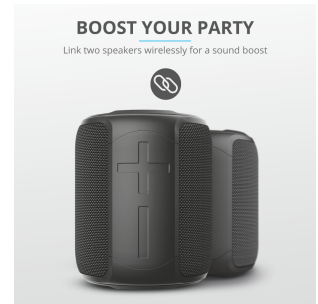

PRODUCT PICTORIAL 5