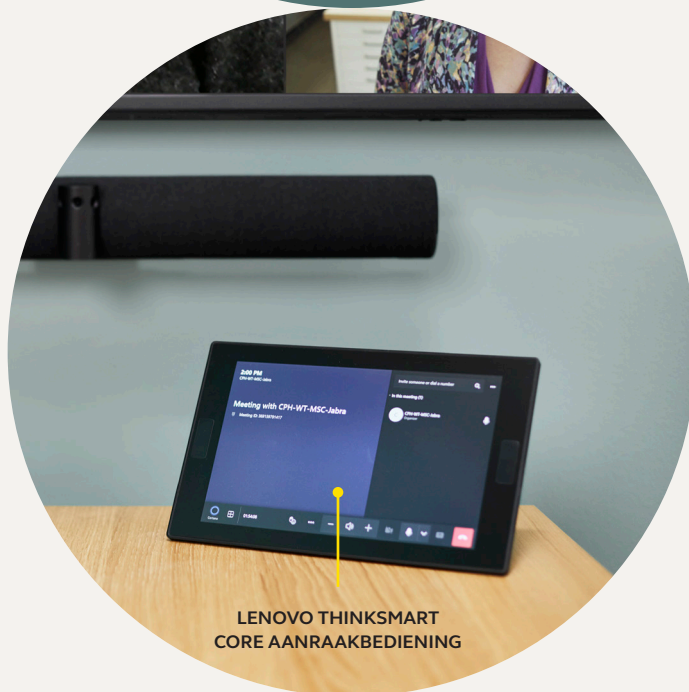

Dual-Stream Whiteboard

Maakt de inhoud van je whiteboard levensecht en brengt de inhoud van het whiteboard en de aanwezige deelnemers tegelijk in beeld.

INSTALLEREN, VERBINDEN EN GAAN

Eenvoudige installatie

Hoe je het ook bekijkt, de **PanaCast 50** kan niet eenvoudiger worden geïnstalleerd, met drie verschillende opties voor elke opstelling in de ruimte. Keuze uit Wall Mount, Table Stand en Screen Mount (VESA)³, met duidelijke, gemakkelijk te volgen instructies.

Eenvoudig te configureren. Direct vergaderen

PanaCast 50 is plug-and-play, dus vanaf de allereerste keer dat je hem installeert, tot het dagelijkse gebruik, het beheer kan niet gemakkelijker. Wij willen samenwerking zo makkelijk mogelijk maken, en daarom werkt **PanaCast 50** op twee manieren:

Als zelfstandig BYOD-randapparaat (Bring Your Own Device)

Als ruimtesysteem met **Lenovo ThinkSmart Core**

Gemaakt om te werken zoals jij.

LENOVO THINKSMART CORE AANRAAKBEDIENING

	KENMERKEN	VOORDELEN
Video	180° gezichtsveld	Natuurlijk zicht op de hele ruimte, zonder vervorming
	Panoramische 4K kwaliteit	Iedereen scherp en in focus
	Virtual Director	Actieve sprekers detecteren en het frame daarop afstemmen voor dynamische en boeiende vergaderingen
	Dynamic Composition	Tot 4 deelnemers close-up in beeld
Audio	Microfoons	8 beamforming microfoons voor kristalheldere gesprekken
	Speakers	4 luidsprekers in een trillingvrije stereo-opstelling voor high-definition audio
Gebruiksgemak	Whiteboard delen	Legt alles wat je op een whiteboard schrijft in realtime vast, wat de leesbaarheid ten goede komt
	Room Usage Insights	Met visuele dashboarddata in kun je eerdere vergaderingen analyseren en op basis daarvan kantoorruimten herindelen
	Plug-and-play connectiviteit	Directe samenwerking
Compatibiliteit	Gecertificeerd voor gebruik met Microsoft Teams Rooms, Zoom en Zoom Rooms. Geoptimaliseerd voor alle bekende UC-platforms. Kijk voor compatibiliteitsinformatie op jabra.com	 