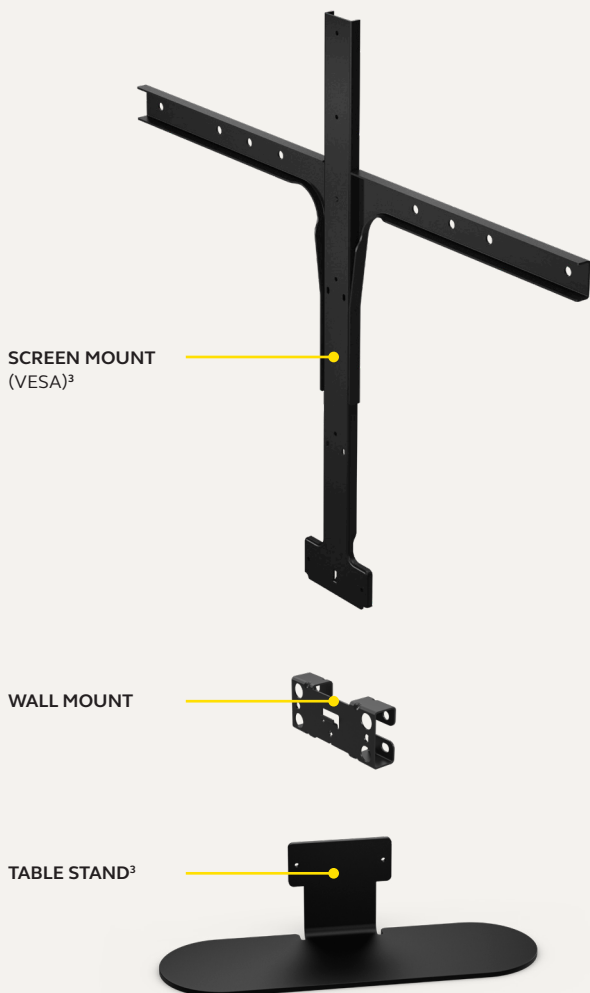

Dual-Stream Whiteboard

Maakt de inhoud van je whiteboard levensecht en brengt de inhoud van het whiteboard en de aanwezige deelnemers tegelijk in beeld.

INSTALLEREN, VERBINDEN EN GAAN

Eenvoudige installatie

Hoe je het ook bekijkt, de **PanaCast 50** kan niet eenvoudiger worden geïnstalleerd, met drie verschillende opties voor elke opstelling in de ruimte. Keuze uit Wall Mount, Table Stand en Screen Mount (VESA)³, met duidelijke, gemakkelijk te volgen instructies.