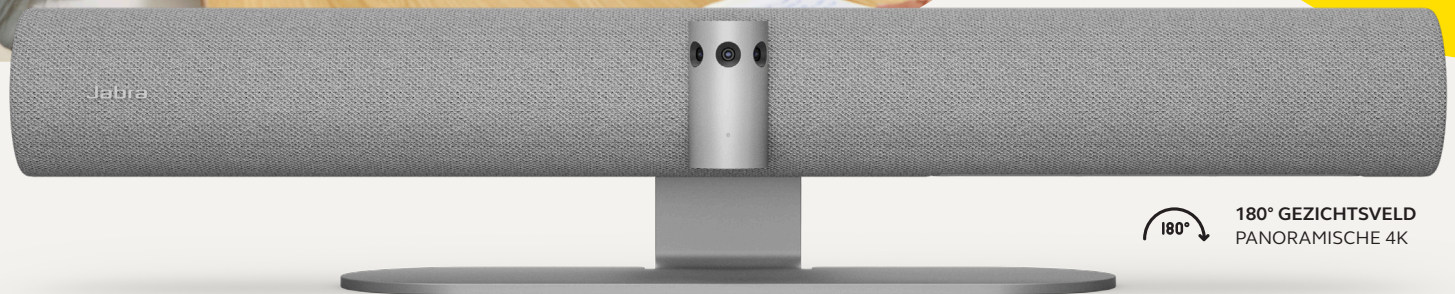

PANACAST 50

De videobar. Totaal vernieuwd.

180° 180° GEZICHTSVELD
PANORAMISCHE 4K

De tijden zijn voorbij dat je moeite moest doen om te zien wie er allemaal in de vergaderruimte aanwezig waren, laat staan wie er aan het woord was. **Onze Intelligent Meeting Room Experience**, een pakket dat deelnemers op afstand direct in de vergaderruimte brengt. Met AI-geactiveerde video- en audiostreams levert **PanaCast 50** een meer natuurlijke samenwerkingservaring. En met onze eigen intelligente algoritmen die de toon en de nuances van de vergadering vastleggen, blijven hybride teams verbonden en betrokken, waar ze ook zijn.

VERBLUFFEND GELUID

We hebben vergaderruimte-audio voor het hybride tijdperk totaal vernieuwd, met acht beamforming microfoons van professionele kwaliteit en intelligente algoritmen die storende geluiden onderdrukken. Vier krachtige, door Jabra ontworpen luidsprekers in een trillingvrije stereo-opstelling, voor ruimtevullende high-definition audio. De nieuwste bidirectionele audiatechnologie levert natuurlijkere gesprekken. **Klinkt naar productiviteit.**

Volgt de vergadering intuïtief, past zich onmiddellijke in realtime aan en richt zich alleen op actieve sprekers.

Dual-Stream Whiteboard

Maakt de inhoud van je whiteboard levensecht en brengt de inhoud van het whiteboard en de aanwezige deelnemers tegelijk in beeld.

³ Alleen beschikbaar voor Microsoft Teams Rooms

INSTALLEREN, VERBINDEN EN GAAN

Eenvoudige installatie

Hoe je het ook bekijkt, de **PanaCast 50** kan niet eenvoudiger worden geïnstalleerd, met drie verschillende opties voor elke opstelling in de ruimte. Keuze uit Wall Mount, Table Stand en Screen Mount (VESA)⁴, met duidelijke, gemakkelijk te volgen instructies.