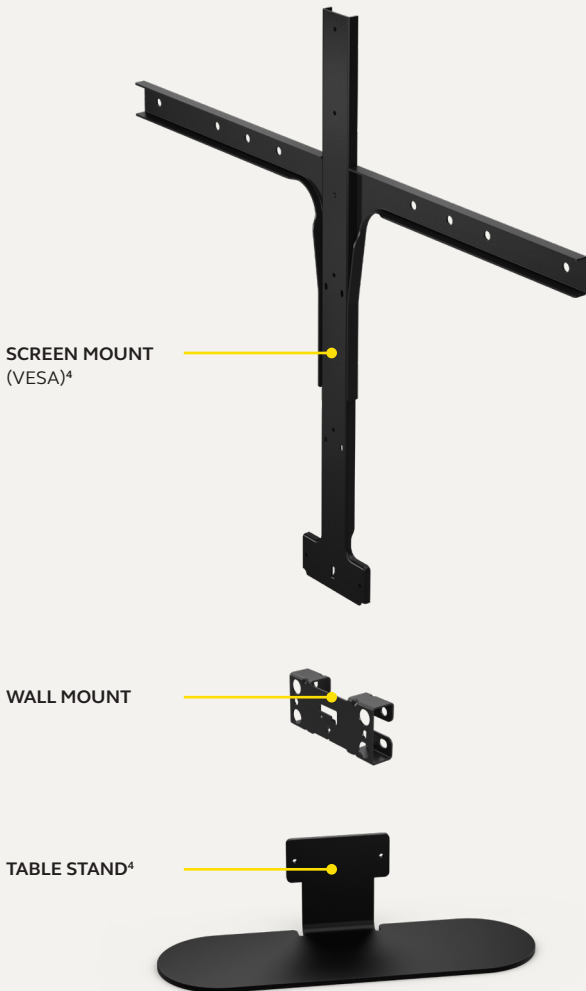

³ Alleen beschikbaar voor Microsoft Teams Rooms

INSTALLEREN, VERBINDEN EN GAAN

Eenvoudige installatie

Hoe je het ook bekijkt, de **PanaCast 50** kan niet eenvoudiger worden geïnstalleerd, met drie verschillende opties voor elke opstelling in de ruimte. Keuze uit Wall Mount, Table Stand en Screen Mount (VESA)⁴, met duidelijke, gemakkelijk te volgen instructies.