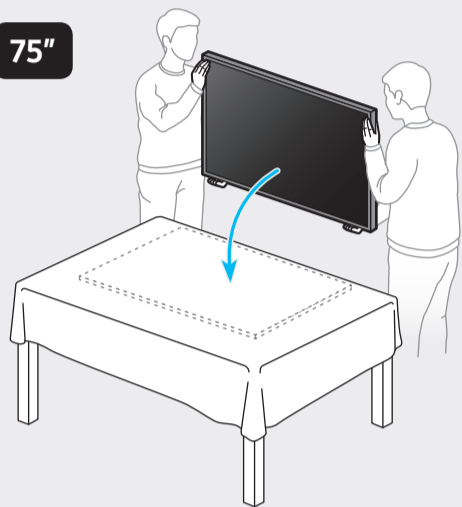

BN68-12586A-01

75"

85"

		USB
		OPTICAL
		HDMI (eARC)
		HDMI
		LAN
		ANT

1

75"

85"

2

3

4

X 4 (M4 x L14)

5

X 4 (M4 x L14)

6

85"

7