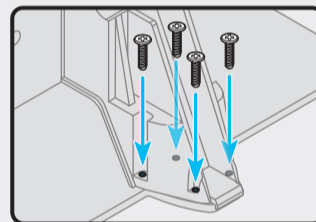

*: 0-9, A-Z

	VESA A x B (mm)	C (mm)	D x 4
75Q8*A 75QA8*	400 x 400	26-28	M8
85Q8*A 85QA8*	600 x 400	25-27	

*: 0-9, A-Z

SAMSUNG

QUICK SETUP GUIDE
 GUIDE D'INSTALLATION RAPIDE
 GUÍA RÁPIDA DE CONFIGURACIÓN
 GUIA RÁPIDO DE INSTALAÇÃO
 KURZANLEITUNG ZUR KONFIGURATION
 GUIDA DI INSTALLAZIONE RAPIDA

3

4

X 4 (M4 x L14)

5

X 4 (M4 x L14)

6

85"

7