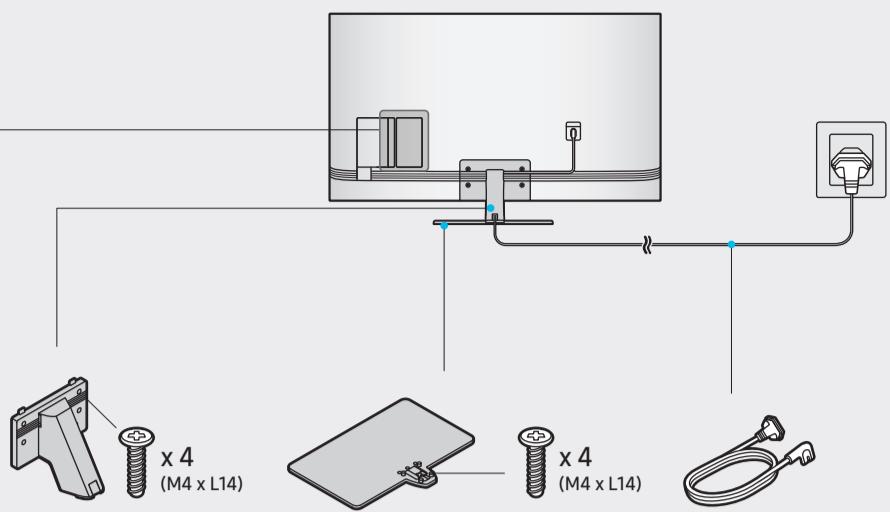

*: 0-9, A-Z

	VESA A x B (mm)	C (mm)	D x 4
75Q8*A 75QA8*	400 x 400	26-28	M8
85Q8*A 85QA8*	600 x 400	25-27	

*: 0-9, A-Z

SAMSUNG

QUICK SETUP GUIDE
 GUIDE D'INSTALLATION RAPIDE
 GUÍA RÁPIDA DE CONFIGURACIÓN
 GUIA RÁPIDO DE INSTALAÇÃO
 KURZANLEITUNG ZUR KONFIGURATION
 GUIDA DI INSTALLAZIONE RAPIDA

BN68-12586A-01

75"

85"

		USB
		OPTICAL
		HDMI (eARC)
		HDMI
		LAN
		ANT

1

75"

85"

2

3

4

X 4 (M4 x L14)

5

X 4 (M4 x L14)

6

85"

7