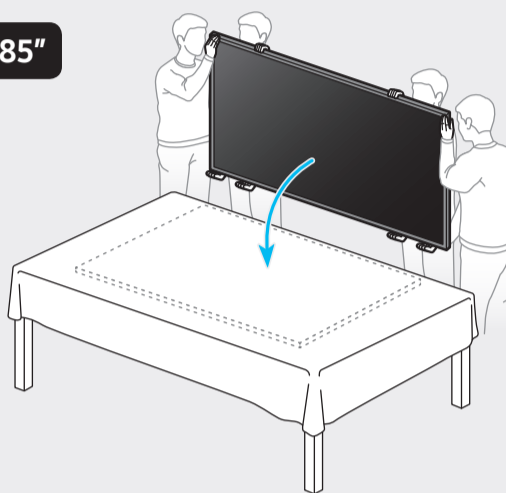

BN68-12586A-01

75"

85"

		USB
		OPTICAL
		HDMI (eARC)
		HDMI
		LAN
		ANT

1

75"

85"

2

3

4

X 4 (M4 x L14)

5

X 4 (M4 x L14)

6

85"

7