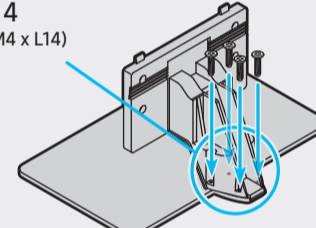

*: 0-9, A-Z

	VESA A x B (mm)	C (mm)	D x 4
75Q8*A 75QA8*	400 x 400	26-28	M8
85Q8*A 85QA8*	600 x 400	25-27	

*: 0-9, A-Z

SAMSUNG

QUICK SETUP GUIDE
 GUIDE D'INSTALLATION RAPIDE
 GUÍA RÁPIDA DE CONFIGURACIÓN
 GUIA RÁPIDO DE INSTALAÇÃO
 KURZANLEITUNG ZUR KONFIGURATION
 GUIDA DI INSTALLAZIONE RAPIDA

BN68-12586A-01

75"

85"

		USB
		OPTICAL
		HDMI (eARC)
		HDMI
		LAN
		ANT

1

75"

85"

2

3

4

X 4 (M4 x L14)

5

X 4 (M4 x L14)

6

85"

7