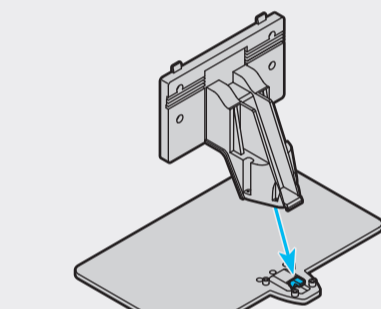

*: 0-9, A-Z

	VESA A x B (mm)	C (mm)	D x 4
75Q8*A 75QA8*	400 x 400	26-28	M8
85Q8*A 85QA8*	600 x 400	25-27	

*: 0-9, A-Z

SAMSUNG

QUICK SETUP GUIDE
 GUIDE D'INSTALLATION RAPIDE
 GUÍA RÁPIDA DE CONFIGURACIÓN
 GUIA RÁPIDO DE INSTALAÇÃO
 KURZANLEITUNG ZUR KONFIGURATION
 GUIDA DI INSTALLAZIONE RAPIDA

BN68-12586A-01

75"

85"

		USB
		OPTICAL
		HDMI (eARC)
		HDMI
		LAN
		ANT

1

75"

85"

2

3

4

X 4 (M4 x L14)

5

X 4 (M4 x L14)

6

85"

7