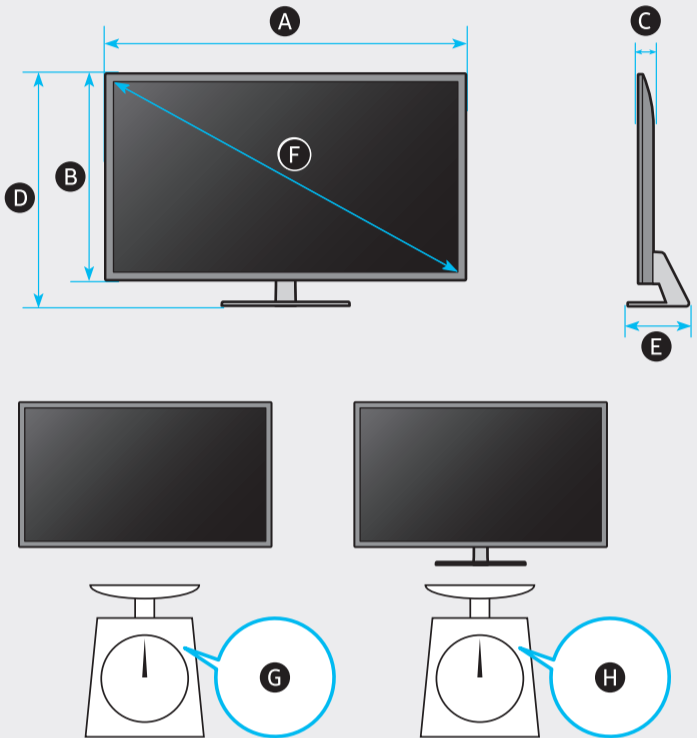

10

11

	A	B	C	D	E	F	G	H
75QN8*A 75QNA8*	65.8 inches (1670.4 mm) (167.04 cm)	37.7 inches (958.2 mm) (95.82 cm)	1.1 inches (27.7 mm) (2.77 cm)	40.2 inches (1019.9 mm) (101.99 cm)	12.5 inches (317.2 mm) (31.72 cm)	74.5 inches (189 cm)	76.3 lbs (34.6 kg)	90.2 lbs (40.9 kg)
85QN8*A 85QNA8*	74.5 inches (1892.2 mm) (189.22 cm)	42.6 inches (1082.5 mm) (108.25 cm)	1.1 inches (27.2 mm) (2.72 cm)	45.0 inches (1143.5 mm) (114.35 cm)	13.4 inches (340.0 mm) (34.00 cm)	84.5 inches (214 cm)	98.1 lbs (44.5 kg)	113.8 lbs (51.6 kg)

*: 0-9, A-Z

	VESA A x B (mm)	C (mm)	D x 4
75QN8*A 75QNA8*	400 x 400	11-13	M8
85QN8*A 85QNA8*	600 x 400		

*: 0-9, A-Z

SAMSUNG

QUICK SETUP GUIDE
GUIDE D'INSTALLATION RAPIDE
GUÍA RÁPIDA DE CONFIGURACIÓN
GUIA RÁPIDO DE INSTALAÇÃO
KURZANLEITUNG ZUR KONFIGURATION
GUIDA DI INSTALLAZIONE RAPIDA

75"

85"

		USB +
		OPTICAL
		HDMI (eARC)
		HDMI
		LAN
		ANTENNA

1

2

3

4

5