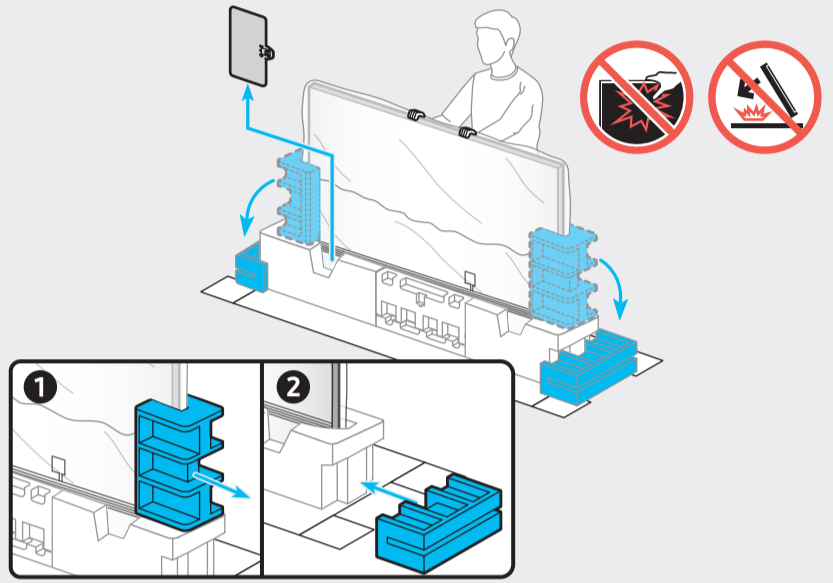

75"

85"

		USB +
		OPTICAL
		HDMI (eARC)
		HDMI
		LAN
		ANTENNA

1

2

3

4

5