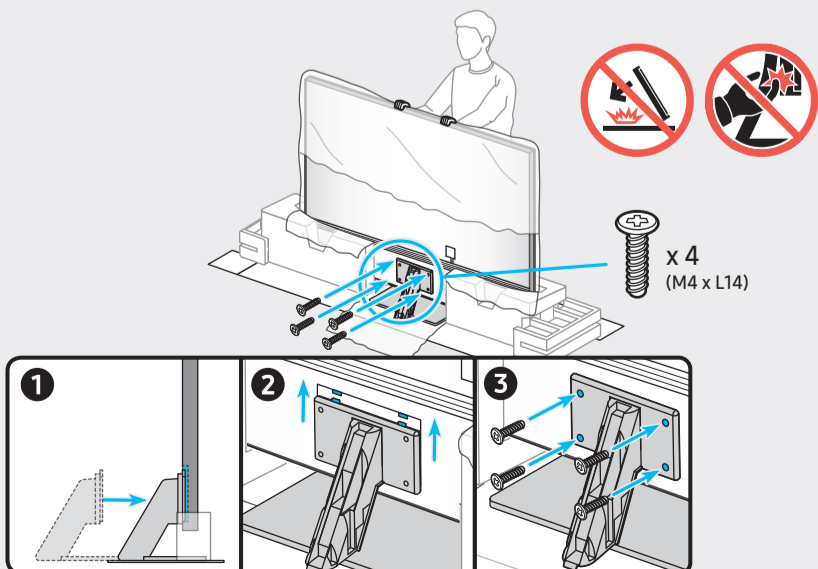

USB +
		OPTICAL
		HDMI (eARC)
		HDMI
		LAN
		ANTENNA

1

2

3

4

5

6

7

8

9