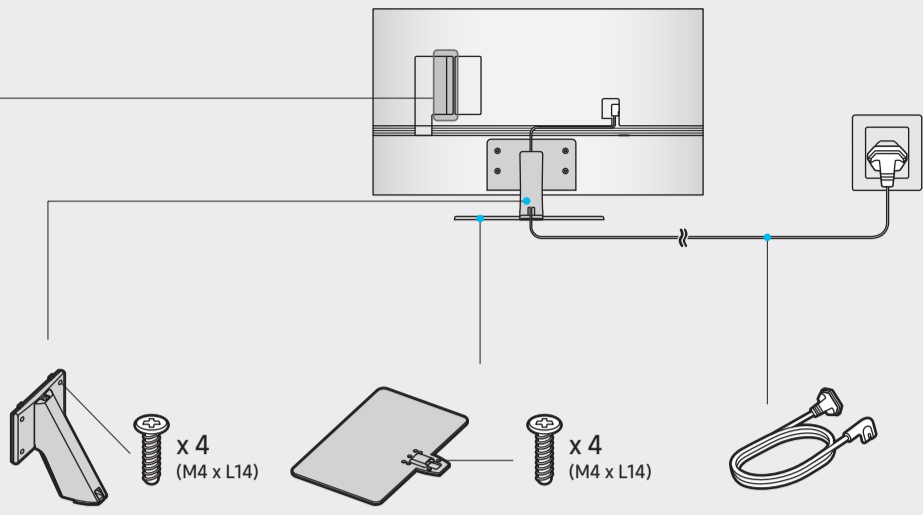

75"

85"

		USB +
		OPTICAL
		HDMI (eARC)
		HDMI
		LAN
		ANTENNA

1

2

3

4

5