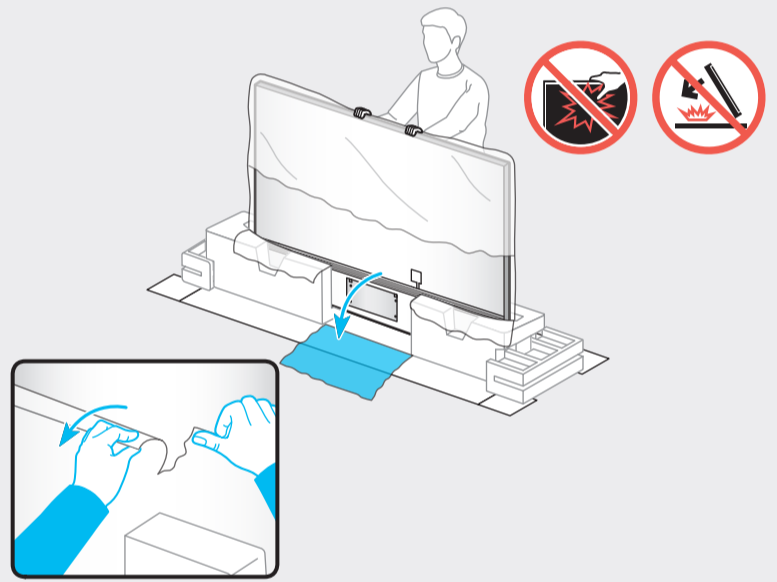

75"

85"

		USB +
		OPTICAL
		HDMI (eARC)
		HDMI
		LAN
		ANTENNA

1

2

3

4

5