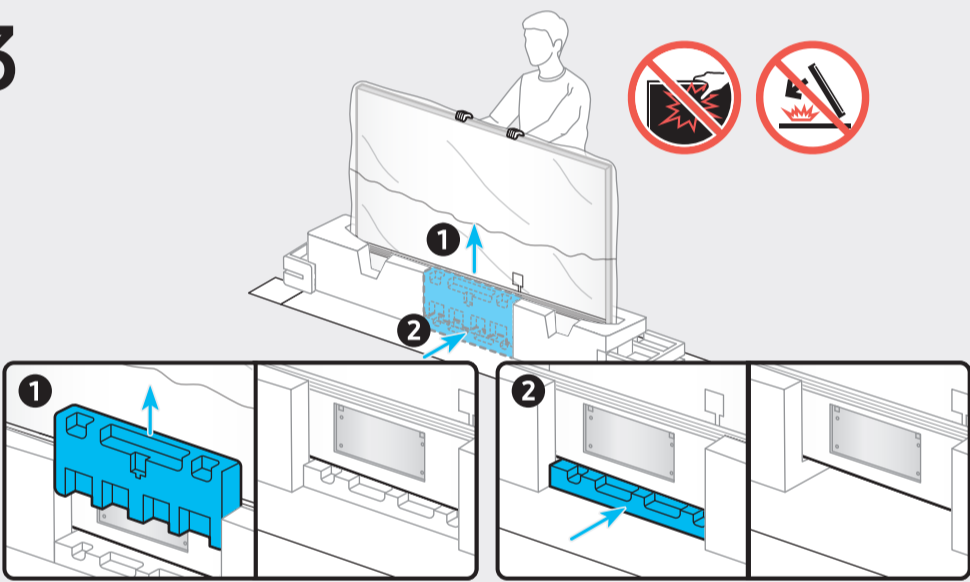

75"

85"

		USB +
		OPTICAL
		HDMI (eARC)
		HDMI
		LAN
		ANTENNA

1

2

3

4

5