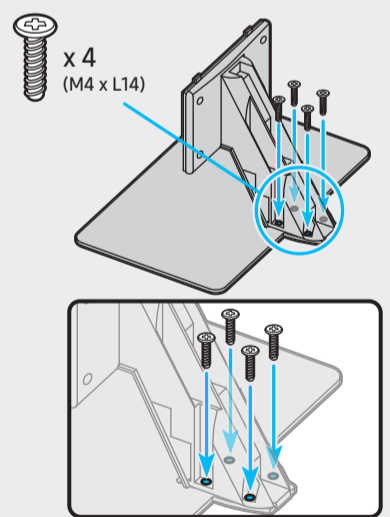

USB +
		OPTICAL
		HDMI (eARC)
		HDMI
		LAN
		ANTENNA

1

2

3

4

5

6

7

8

9