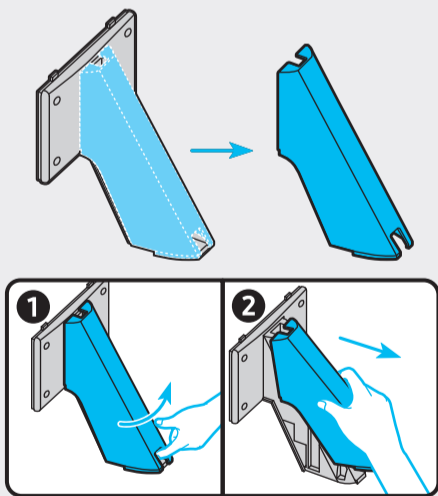

*: 0-9, A-Z

	VESA A x B (mm)	C (mm)	D x 4
75QN8*A 75QNA8*	400 x 400	11-13	M8
85QN8*A 85QNA8*	600 x 400		

*: 0-9, A-Z

SAMSUNG

QUICK SETUP GUIDE
GUIDE D'INSTALLATION RAPIDE
GUÍA RÁPIDA DE CONFIGURACIÓN
GUIA RÁPIDO DE INSTALAÇÃO
KURZANLEITUNG ZUR KONFIGURATION
GUIDA DI INSTALLAZIONE RAPIDA

75"

85"

		USB +
		OPTICAL
		HDMI (eARC)
		HDMI
		LAN
		ANTENNA

1

2

3

4

5