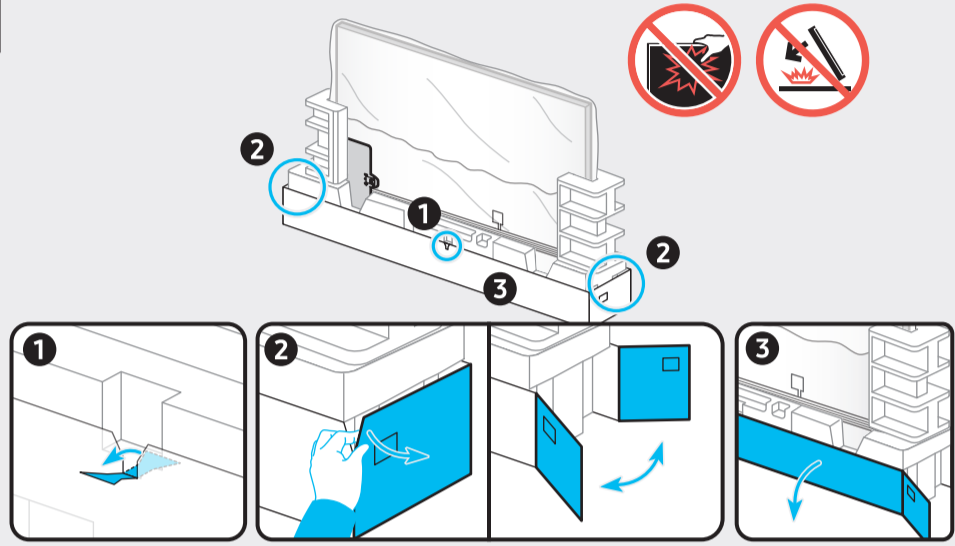

75"

85"

		USB +
		OPTICAL
		HDMI (eARC)
		HDMI
		LAN
		ANTENNA

1

2

3

4

5