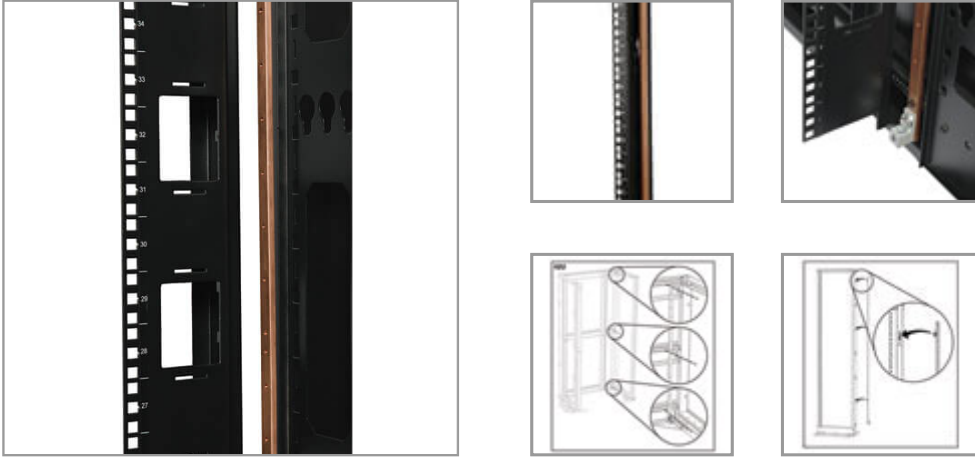

Barra de conexión a tierra por bus de cobre SmartRack

NÚMERO DE MODELO: SRGROUND

General

La SRGROUND es una barra conductora para conexión a tierra de longitud completa (42U) hecha de cobre sólido con calibre para uso pesado que se instala en gabinetes o Racks de Marco Abierto para proporcionar un conveniente contacto a tierra para equipo estándar para instalación en rack. Cada espacio U tiene un orificio barrenado y roscado para permitir instalar un "puente" de cable de tierra. El puente entonces conecta a los equipos individuales, con cintas de conexión a tierra, permitiendo una ruta directa a tierra en vez de hacerlo rodeando el equipo. La SRGROUND puede instalarse en un gabinete Tripp Lite de dos maneras, puede atornillarse dentro de los gabinetes (accesorios incluidos) o puede instalarse usando los botones sin herramienta en los Racks de Marco Abierto.

Características

- Barra conductora para conexión a tierra de longitud completa (42U) hecha de cobre sólido con calibre para uso pesado que se instala en Gabinetes o Racks de Marco Abierto para proporcionar un conveniente contacto a tierra para equipo estándar para instalación en rack
- Cada espacio U tiene un orificio barrenado y roscado para permitir instalar un "puente" de cable de tierra
- El puente entonces conecta a los equipos individuales, con cintas de conexión a tierra, permitiendo una ruta directa a tierra en vez de hacerlo rodeando el equipo
- Puede instalarse en un gabinete Tripp Lite de dos maneras, puede atornillarse dentro de los gabinetes (accesorios incluidos) o puede instalarse usando los botones sin herramienta en los Racks de Marco Abierto

Especificaciones

Destacado

- Montar en gabinetes de compartimiento de rack o racks de marco abierto para ofrecer conexión a tierra
- Cobre sólido de calibre pesado
- Todos los herrajes incluidos

El Paquete Incluye