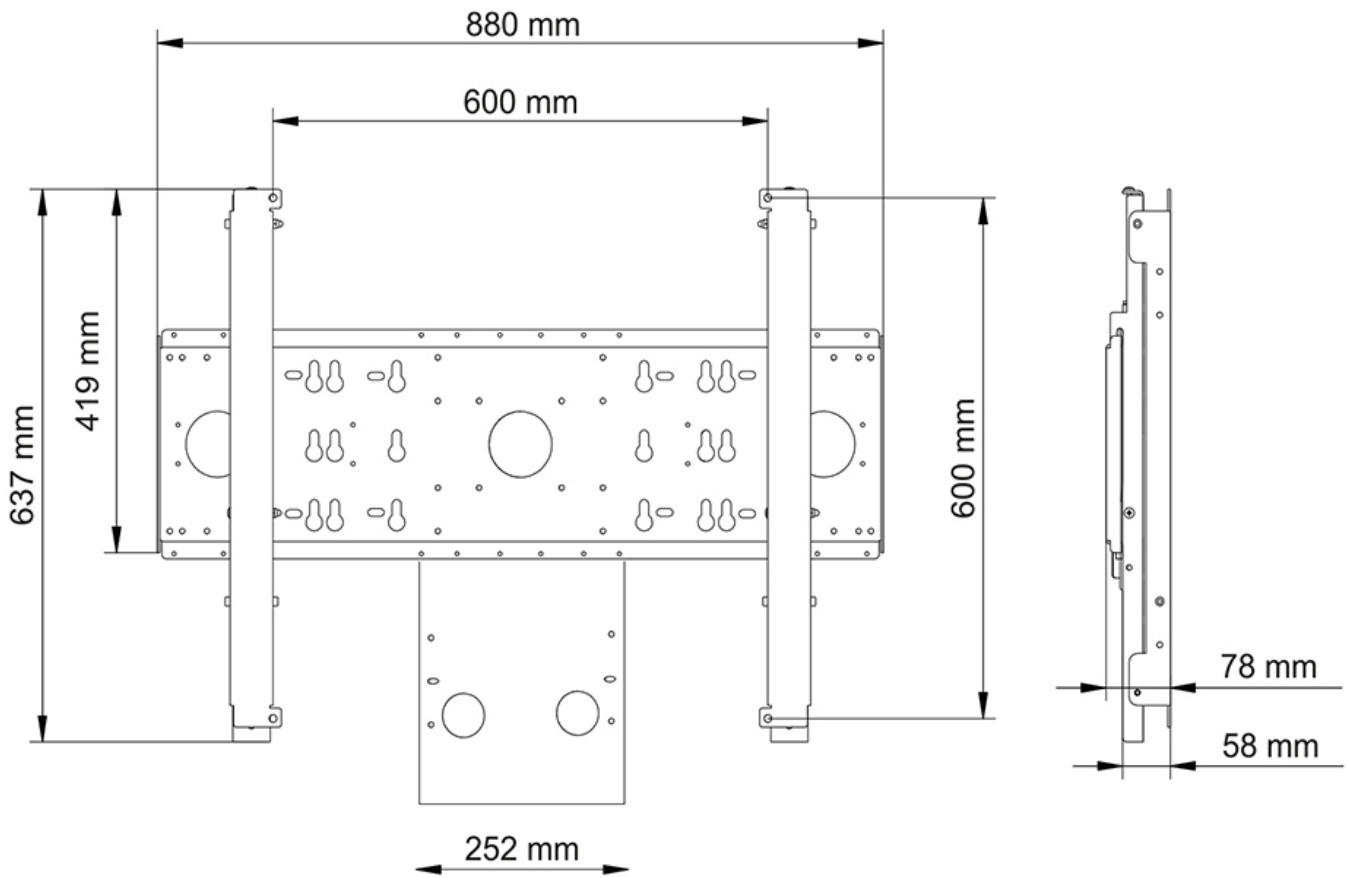

AFL55-800BL1

NEOMOUNTS ADATTATORE PER MS HUB 85"

Neomounts

Measuring unit: mm