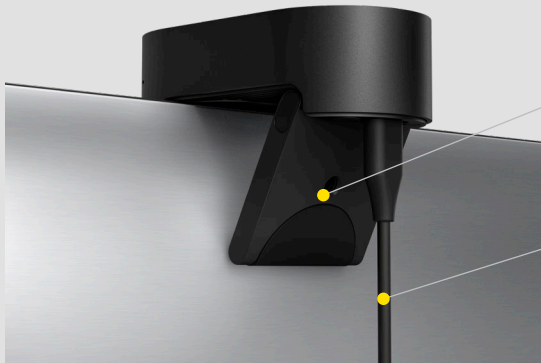

VERBINDING MAKEN - EENVOUDIGE SETUP. DIRECT VERGADEREN.

PanaCast 20 is plug-and-play. Steek de kabel in de computer, bevestig de camera met het klemmetje aan de bovenkant van het laptopscherm of de monitor en u bent klaar – waar u ook werkt.

Privacy-afscherming
Volledige controle

Simpel
Bevestig de camera met het klemmetje

Plug-and-play
U kunt verbinding maken door de kabel op de computer aan te sluiten

GEBRUIK SAMEN MET AUDIO-OPLOSSINGEN VAN JABRA.