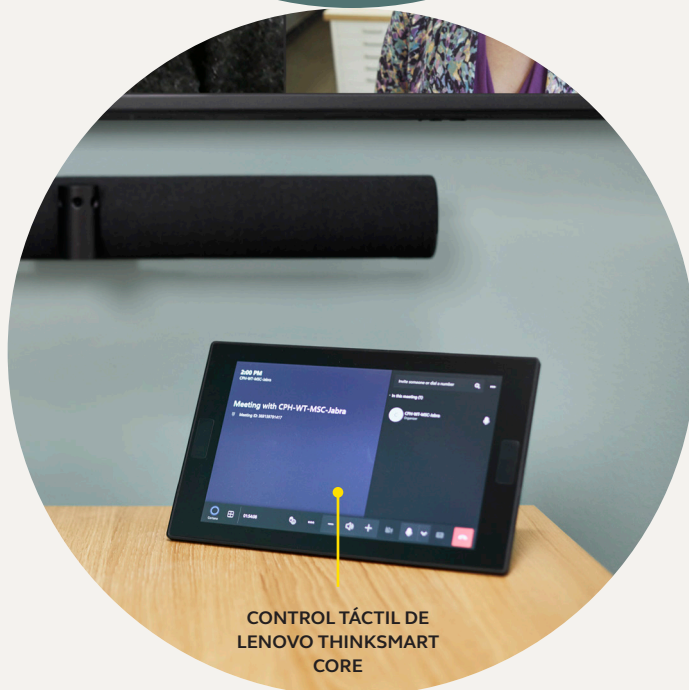

Pizarra de doble secuencia

Hace realidad el contenido de la pizarra, mostrándolo de forma simultánea con los participantes en la sala.

CONFIGURE, CONECTE Y ¡LISTO!

Instalación fácil

Se mire como se mire, **PanaCast 50** no podría ser más fácil de instalar, con tres opciones diferentes que le permiten adaptarse a la configuración de cada sala. Elija entre soportes para pared, mesa y pantalla (VESA)³, con instrucciones claras y fáciles de seguir.

Configuración sencilla.

Reuniones al instante

PanaCast 50 cuenta con tecnología plug and play, por lo que resulta muy fácil configurarlo y usarlo a diario. Todos queremos que la colaboración sea siempre sencilla, por eso, **PanaCast 50** funciona de dos maneras distintas:

Como periférico propio independiente

Como sistema de salas con **Lenovo ThinkSmart Core**

Creado para funcionar a su manera.

	CARACTERÍSTICAS	VENTAJAS
Vídeo	Campo de visión de 180°	Vista natural sin distorsión de pared a pared
	Calidad 4K panorámica	Imagen definida y enfocada
	Virtual Director	Detecta a las personas que hablan y las encuadra para que las reuniones sean dinámicas y atractivas
	Composición dinámica	Primer plano de hasta 4 participantes
Audio	Micrófonos	Sus 8 micrófonos con tecnología de formación de haces permiten disfrutar de conversaciones con claridad cristalina
	Altavoces	4 altavoces sin vibración, configuración estéreo para un audio de alta definición
Facilidad de uso	Pizarra compartida	Captura todo lo que escriba en una pizarra blanca en tiempo real, mejorando la legibilidad
	Room Usage Insights	Los datos del panel de control visual le permiten analizar su historial de reuniones y reconfigurar los espacios de su oficina basándose en esa información
	Conectividad plug and play	Colaboración al instante