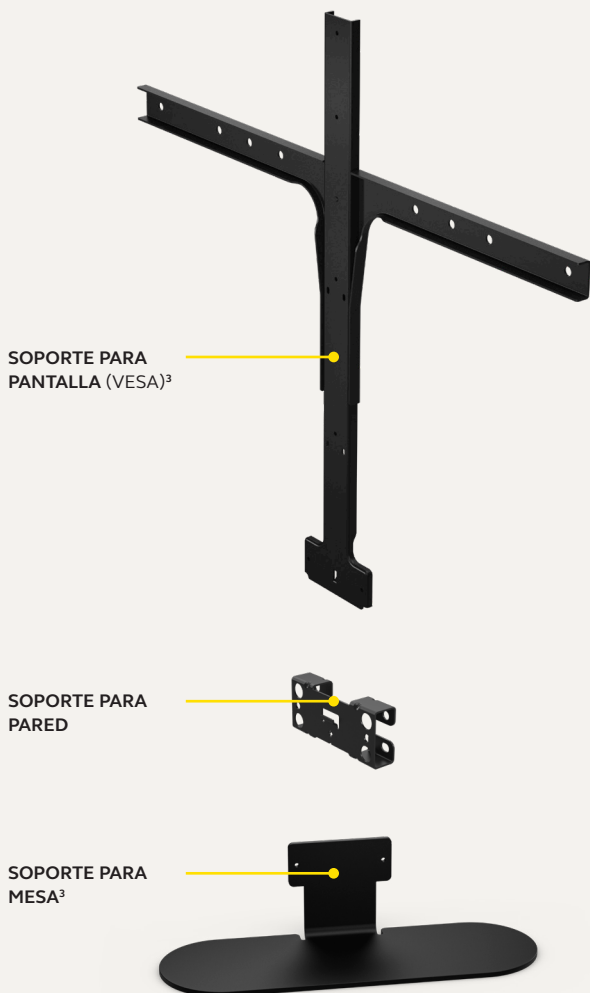

Pizarra de doble secuencia

Hace realidad el contenido de la pizarra, mostrándolo de forma simultánea con los participantes en la sala.

CONFIGURE, CONECTE Y ¡LISTO!

Instalación fácil

Se mire como se mire, **PanaCast 50** no podría ser más fácil de instalar, con tres opciones diferentes que le permiten adaptarse a la configuración de cada sala. Elija entre soportes para pared, mesa y pantalla (VESA)³, con instrucciones claras y fáciles de seguir.