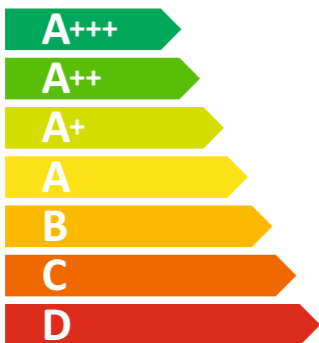

ENERG

енергия · ενέργεια

CANDY

FCP602X E0/E

70 L

0.92 kWh/cycle*

0.68 kWh/cycle*

* цикъл · cyklus · portion · zykus · πρόγραμμα · ciclo · tsükkel · ohjelma · ciklus
ciklas · cikls · čiklu · cyclus · cykl · ciclu · program · cykel