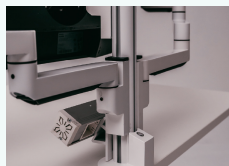

Circulair

Alle onderdelen zijn 100% recyclebaar en gemaakt van 100% duurzame materialen. Door het modulaire principe is uitbreiden in de toekomst gemakkelijk zonder dat je daarvoor onderdelen moet vervangen.

Design

Kabelmanagement is inbegrepen in de Filex Galaxy serie. Dit zorgt voor een opgeruimde en professionele uitstraling. Alle Filex Galaxy onderdelen zijn in de kleuren wit, zilver of zwart verkrijgbaar. En, alle onderdelen hebben een garantie van 5 jaar.