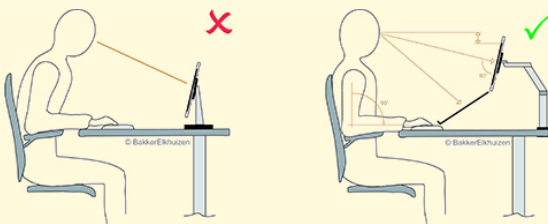

# Filex Galaxy Modular Dual

Flexibel instelbaar

De Filex Galaxy Modular Dual is geschikt voor twee schermen en zijn los van elkaar in te stellen.

Een perfecte uitlijning van beeldschermen is mogelijk dankzij deze individueel instelbare armen. De kijkhoek per scherm is naar wens instelbaar.

Te lage plaatsing van de monitor kan leiden tot een hogere nekspanning. Te hoog plaatsen (bovenkant moet zeker niet boven ooghoogte komen) kan eveneens tot problemen leiden. Wellicht nog belangrijker is de verstelbaarheid van de diepte waardoor altijd een optimale kijkafstand mogelijk is. Hierdoor wordt de informatie beter opgenomen en geeft de minste belasting voor de ogen. Deze optimale monitorpositie werkt stukken comfortabeler en verhoogt de productiviteit met 10% in vergelijking met een verkeerde positie (Sommerich et al, 1998).

### Kijkhoek

Stel de hoogte en diepte van het beeldscherm volledig traploos in met de gepatenteerde connector op de paal. Door de 3 scharnierpunten van de 2 statische armen en de VESA kop kan het beeldscherm kantelen, roteren en draaien.