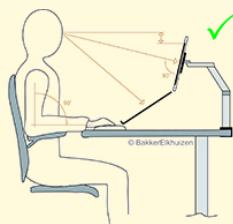

Filex Galaxy Modular Single Short

Compact en eenvoudig

De Filex Galaxy Modular Single Short is een compacte monitorarm geschikt voor één beeldscherm.

Het beeldscherm wordt direct aan de paal bevestigd en is traploos in hoogte instelbaar. Het beeldscherm kan kantelen, roteren en draaien.

Te lage plaatsing van de monitor kan leiden tot een hogere nekspanning. Te hoog plaatsen (bovenkant moet zeker niet boven ooghoogte komen) kan eveneens tot problemen leiden.

Wellicht nog belangrijker is de verstelbaarheid van de diepte waardoor altijd een optimale kijkafstand mogelijk is. Hierdoor wordt de informatie beter opgenomen en geeft de minste belasting voor de ogen. Deze optimale monitorpositie werkt stukken comfortabeler en verhoogt de productiviteit met 10% in vergelijking met een verkeerde positie (Sommerich et al, 1998).¹

Compact en eenvoudig

Een juiste positionering van je beeldscherm zorgt ervoor dat werken in een neutrale stand van de nek mogelijk is met een neutrale rompstand. De kijkafstand wordt verder geoptimaliseerd door de leesbaarheid en lichtcondities die ondersteunen (en niet verstoren) bij het uitvoeren van de taken op de werkplek.

Kijkhoek

Deze monitorarm is de ideale oplossing voor een compacte, maar efficiënte werkplek. De hoogte is eenvoudig en traploos instelbaar. De flexibele VESA kop met quick release zorgt dat het beeldscherm kan kantelen, roteren en draaien.