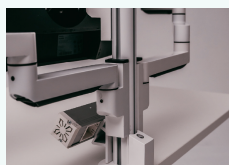

Circulair

Alle onderdelen zijn 100% recyclebaar en gemaakt van 100% duurzame materialen. Door het modulaire principe is uitbreiden in de toekomst gemakkelijk zonder dat je daarvoor onderdelen moet vervangen.

Design

Kabelmanagement is inbegrepen in deze monitorarm. Dit zorgt voor een opgeruimde en professionele uitstraling. Alle onderdelen zijn in de kleuren wit, zilver of zwart verkrijgbaar. Én, alle onderdelen hebben een garantie van 5 jaar.