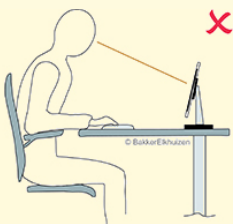

Filex Galaxy Modular Single Short

Compact en eenvoudig

De Filex Galaxy Modular Single Short is een compacte monitorarm geschikt voor één beeldscherm.

Het beeldscherm wordt direct aan de paal bevestigd en is traploos in hoogte instelbaar. Het beeldscherm kan kantelen, roteren en draaien.

Te lage plaatsing van de monitor kan leiden tot een hogere nekspanning. Te hoog plaatsen (bovenkant moet zeker niet boven ooghoogte komen) kan eveneens tot problemen leiden.

Wellicht nog belangrijker is de verstelbaarheid van de diepte waardoor altijd een optimale kijkafstand mogelijk is. Hierdoor wordt de informatie beter opgenomen en geeft de minste belasting voor de ogen. Deze optimale monitorpositie werkt stukken comfortabeler en verhoogt de productiviteit met 10% in vergelijking met een verkeerde positie (Sommerich et al, 1998).¹

Compact en eenvoudig

Een juiste positionering van je beeldscherm zorgt ervoor dat werken in een neutrale stand van de nek mogelijk is met een neutrale rompstand. De kijkafstand wordt verder geoptimaliseerd door de leesbaarheid en lichtcondities die ondersteunen (en niet verstoren) bij het uitvoeren van de taken op de werkplek.

Kijkhoek

Deze monitorarm is de ideale oplossing voor een compacte, maar efficiënte werkplek. De hoogte is eenvoudig en traploos instelbaar. De flexibele VESA kop met quick release zorgt dat het beeldscherm kan kantelen, roteren en draaien.