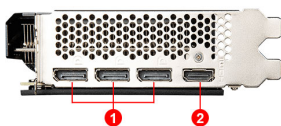

## SPECIFICATIONS

<b>Memory</b>	12GB GDDR6
<b>Motor Gráfico</b>	NVIDIA® GeForce RTX™ 3060
<b>Bus Standard</b>	PCI Express® Gen 4
<b>Interfaz de Memoria</b>	192-bit
<b>Reloj de Núcleo</b>	Boost:1792 MHz
<b>Velocidad de Memoria</b>	15 Gbps
<b>Maximum Displays</b>	4
<b>Power consumption (W)</b>	170W
<b>Output</b>	DisplayPort x 3 (v1.4a) HDMI x 1 (Supports 4K@120Hz as specified in HDMI 2.1)
<b>Soporte HDCP</b>	Y
<b>Virtual Reality Ready</b>	Y
<b>Recommended Power Supply (W)</b>	550W
<b>Digital Maximum Resolution</b>	7680 x 4320
<b>Power Connectors</b>	8-pin x 1
<b>Versión Soportada de DirectX</b>	12 API
<b>Versión Soportada de OpenGL</b>	4.6
<b>Dimensiones de Tarjeta(mm)</b>	172 x 125 x 43 mm
<b>Peso</b>	503g / 833g

## CONNECTIONS

1. DisplayPort
2. HDMI