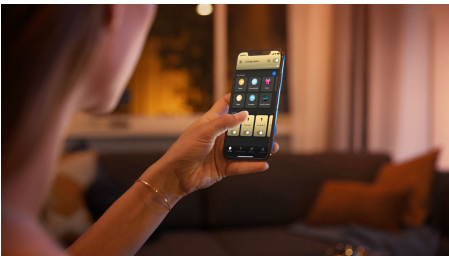

8719514342941

Semplice illuminazione intelligente

Aggiungi un tocco di stile vintage alle tue lampadine tradizionali con questa lampadina LED a filamento con base E27 a intensità regolabile. In stile vintage ma moderno, le lampadine a filamento possono svolgere le stesse funzioni di altre, incluso attenuare o aumentare l'illuminazione.

Infinite possibilità

- Il design vintage incontra la tecnologia moderna

Semplice illuminazione intelligente

- Controlla fino a 10 luci in una volta sola con l'app Bluetooth
- Controlla le luci con la tua voce*
- Crea l'atmosfera giusta con luce bianca tenue
- Sblocca la serie completa di funzioni dell'illuminazione connessa con Hue Bridge

In evidenza

Il design vintage incontra la tecnologia moderna

Cattura l'aspetto popolare delle lampadine Edison con un distintivo globo trasparente con filamento a spirale: queste lampade LED intelligenti e retrò uniscono il fascino di un design vintage e pulito alla potenza dell'illuminazione intelligente Philips Hue.

Controlla fino a 10 luci in una sola volta con l'app Bluetooth

Con l'app Bluetooth di Hue puoi controllare le luci intelligenti all'interno di una stanza. Aggiungi fino a 10 luci intelligenti e controllale con facilità dal tuo dispositivo mobile.